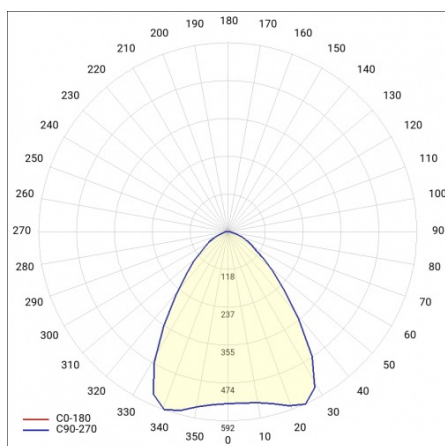

COURBES LÉGÈRES