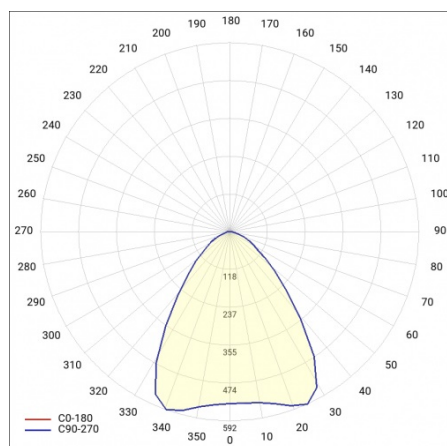

COURBES LÉGÈRES