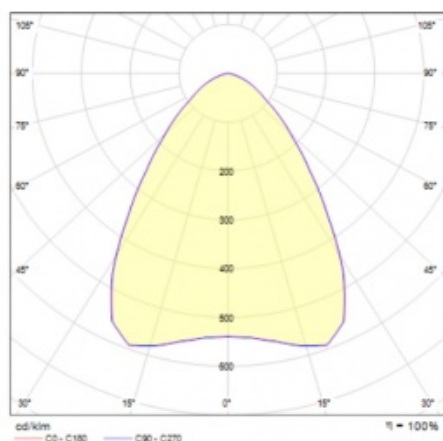

COURBES LÉGÈRES