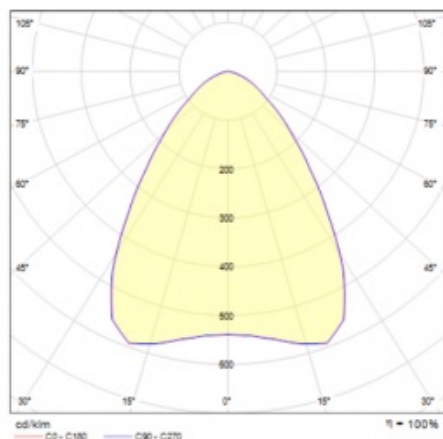

COURBES LÉGÈRES