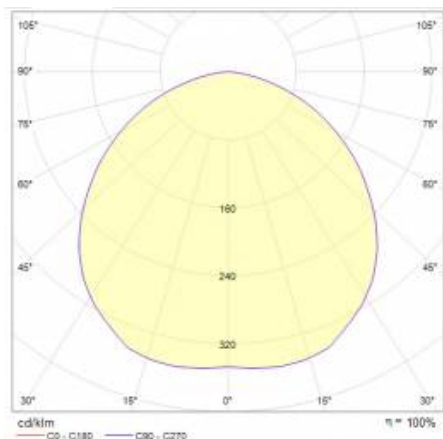

RQ 160 LED P VD 500LM PRM 830 (5W)

FICHE DÉTAILLÉE DE PRODUIT

TABLEAU DES PARAMÈTRES TECHNIQUES

Référence:	570209	Dimensions (H/L/P/S) [mm]:	162/70
Source de lumière:	Module LED	Dimensions de montage [mm]:	150
Puissance nominale [W]:	5	Résistance aux chocs:	IK08
Puissance nominale du luminaire [W]:	6	Degré d'étanchéité:	IP44/20
Tension d'alimentation nominale [V]:	220 - 240	Test au fil incandescent [° C]:	650
Fréquence [Hz]:	50-60	Méthode de montage:	encastré
Flux lumineux du luminaire [lm]:	500	Nombre de pièces sur une palette [pcs]:	420
Efficacité lumineuse du luminaire [lm / W]:	90	Garantie [ans]:	5
Classe énergétique:	F	Flicker [%]:	100
Classe de protection:	II	Flux lumineux du luminaire 0 min [lm] *:	517
Température de couleur [K]:	3000	ITHD [%]:	11
Indice de rendu des couleurs (Ra):	>80	Durée de vie de la LED L70B50 [h]:	132000
SDMC:	≤ 3	Durée de vie de la LED L80B20 [h]:	84000
Facteur de puissance:	0.99	Courant nominal de diode [mA]:	60
Angle d'éclairage [°]:	115	Garantie technique:	5
Matériau du diffuseur:	PC	Garantie [années]:	5
Type de diffuseur:	PRM	Catégorie d'application:	HoReCa, installations commerciales, les établissements d'enseignement, art et Culture
Matériau du corps:	ABS	Instructions d'installation:	Download PDF
Couleur du corps:	blanc	Certificat CE:	153/2020

COURBES LÉGÈRES

Date de création de la carte: 13 septembre 2021

Le fabricant se réserve le droit d'apporter des modifications au cours de l'amélioration du produit ainsi que des modifications de conception ou de modernisation du produit présenté. La fiche technique du produit n'est pas une offre commerciale * La tolérance des paramètres est de +/- 10 %

Ce produit est soumis aux règles de recyclage des équipements électriques et électroniques

Certificat CE - Nr: 153/2020

Lena Lighting S.A.
ul. Kórnicka 52, 63-000 Środa Wielkopolska
tel. +48 61 28 60 333 (Pn-Pt, 8-16), e-mail: hello@lenalighting.pl, www.lenalighting.pl