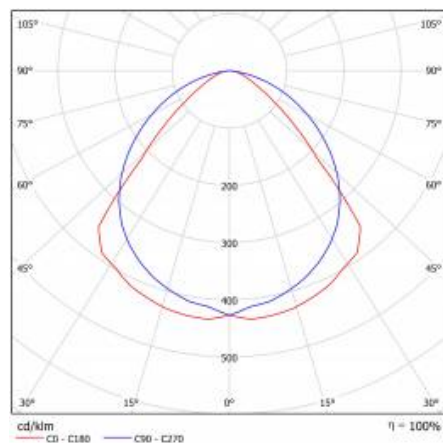

LINEA 2 LED 3360MM 7500LM LS2 5P 840 90D (48W)

FICHE DÉTAILLÉE DE PRODUIT

TABLEAU DES PARAMÈTRES TECHNIQUES

Source de lumière:	Module LED	Résistance aux chocs:	IK06
Puissance nominale [W]:	48	Degré d'étanchéité:	IP20
Puissance nominale du luminaire [W]:	48	Méthode de montage:	en saillie, en suspension
Tension d'alimentation nominale [V]:	220-240	Câblage traversant:	LS2 5P
Fréquence [Hz]:	50-60	Poids net [kg]:	3.820
Flux lumineux du luminaire [lm]:	7500	Garantie [ans]:	5
Efficacité lumineuse du luminaire [lm / W]:	154	Référence:	966446
Classe énergétique:	C	Type de catégorie:	systèmes
Classe de protection:	I	Catégorie d'application:	HoReCa, installations commerciales, industriel
Température de couleur [K]:	4000	Durée de vie de la LED L70B50 [h]:	110000
Indice de rendu des couleurs (Ra):	>80	Durée de vie de la LED L80B20 [h]:	72000
SDMC:	≤ 3	Durée de vie de la LED L90B10 [h]:	38000
Angle d'éclairage [°]:	90	Certificat CE:	170/2023
Matériel optique:	PMMA	Sécurité photobiologique:	groupe de risque 1 (faible risque)
Optique:	lentille linéaire	Garantie [années]:	5
Matériau du corps:	aluminium	Température de travail [° C]:	de -15 à +35
Couleur du corps:	gris	Instructions d'installation:	Download PDF
Dimensions (H/L/P/S) [mm]:	47/52/3360	Certificat ENEC:	0334/ENEC/23

COURBES LÉGÈRES