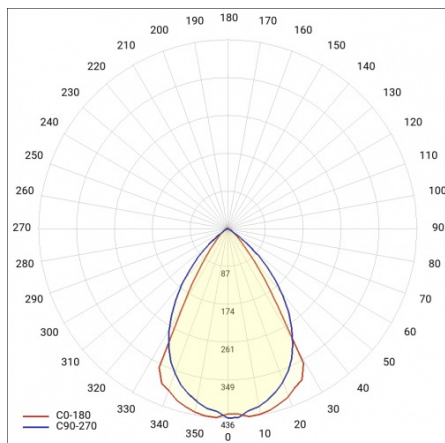

LINEA 2 LED 3360MM 7500LM DALI LS2 7P 840 90D (48W)

FICHE DÉTAILLÉE DE PRODUIT

TABLEAU DES PARAMÈTRES TECHNIQUES

Puissance nominale [W]:	48	Couleur du corps:	gris
Source de lumière:	Module LED	Résistance aux chocs:	IK06
Température de couleur [K]:	4000	Degré d'étanchéité:	IP20
Flux lumineux du luminaire [lm]:	7500	Méthode de montage:	en saillie, en suspension
Puissance nominale du luminaire [W]:	48	Poids net [kg]:	4.500
Angle d'éclairage [°]:	90	Garantie [ans]:	5
Tension d'alimentation nominale [V]:	220-240	Référence:	966453
DIMM DALI:	oui	Type de catégorie:	systèmes
Fréquence [Hz]:	50-60	Catégorie d'application:	HoReCa, installations commerciales, industriel
Câblage traversant:	LS2 7P	Durée de vie de la LED L70B50 [h]:	110000
Dimensions (H/L/P/S) [mm]:	47/52/3360	Durée de vie de la LED L80B20 [h]:	72000
Classe énergétique:	C	Durée de vie de la LED L90B10 [h]:	38000
Efficacité lumineuse du luminaire [lm / W]:	154	Certificat CE:	170/2023
Classe de protection:	I	Sécurité photobiologique:	groupe de risque 1 (faible risque)
Indice de rendu des couleurs (Ra):	>80	Garantie [années]:	5
SDMC:	≤ 3	Température de travail [° C]:	de -15 à +35
Matériel optique:	PMMA	Instructions d'installation:	Download PDF
Optique:	lentille linéaire	Certificat ENEC:	0334/ENEC/23
Matériau du corps:	aluminium	Plik LDT:	Download

COURBES LÉGÈRES