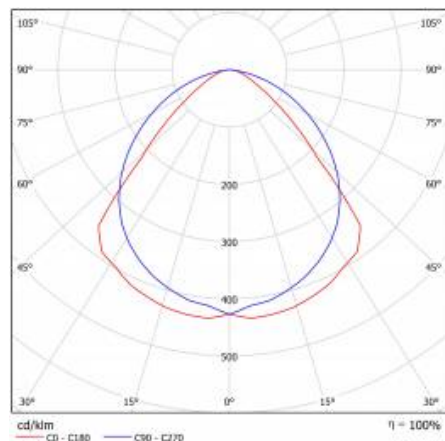

LINEA 2 LED 3360MM 7500LM DALI LS2 7P 840 90D (48W)

FICHE DÉTAILLÉE DE PRODUIT

TABLEAU DES PARAMÈTRES TECHNIQUES

Source de lumière:	Module LED	Degré d'étanchéité:	IP20
Puissance nominale [W]:	48	Méthode de montage:	en saillie, en suspension
Puissance nominale du luminaire [W]:	48	DIMM DALI:	oui
Tension d'alimentation nominale [V]:	220-240	Câblage traversant:	LS2 7P
Fréquence [Hz]:	50-60	Poids net [kg]:	4.500
Flux lumineux du luminaire [lm]:	7500	Garantie [ans]:	5
Efficacité lumineuse du luminaire [lm / W]:	154	Référence:	966453
Classe énergétique:	C	Type de catégorie:	systèmes
Classe de protection:	I	Catégorie d'application:	HoReCa, installations commerciales, industriel
Température de couleur [K]:	4000	Durée de vie de la LED L70B50 [h]:	110000
Indice de rendu des couleurs (Ra):	>80	Durée de vie de la LED L80B20 [h]:	72000
SDMC:	≤ 3	Durée de vie de la LED L90B10 [h]:	38000
Angle d'éclairage [°]:	90	Certificat CE:	170/2023
Matériel optique:	PMMA	Sécurité photobiologique:	groupe de risque 1 (faible risque)
Optique:	lentille linéaire	Garantie [années]:	5
Matériau du corps:	aluminium	Température de travail [° C]:	de -15 à +35
Couleur du corps:	gris	Instructions d'installation:	Download PDF
Dimensions (H/L/P/S) [mm]:	47/52/3360	Certificat ENEC:	0334/ENEC/23
Résistance aux chocs:	IK06		

COURBES LÉGÈRES