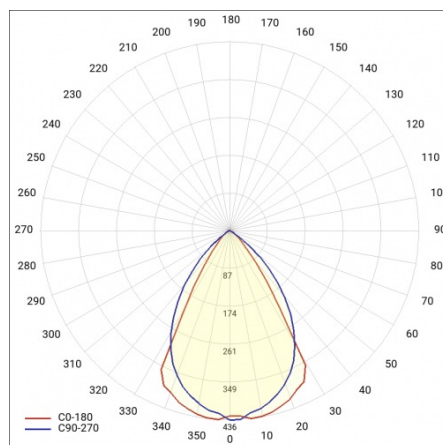

LINEA 2 LED 3360MM 22100LM DALI LS2 7P 840 90D (146W)

FICHE DÉTAILLÉE DE PRODUIT

TABLEAU DES PARAMÈTRES TECHNIQUES

Puissance nominale [W]:	146	Couleur du corps:	gris
Source de lumière:	Module LED	Résistance aux chocs:	IK06
Température de couleur [K]:	4000	Degré d'étanchéité:	IP20
Flux lumineux du luminaire [lm]:	22100	Méthode de montage:	en saillie, en suspension
Puissance nominale du luminaire [W]:	146	Poids net [kg]:	4.240
Angle d'éclairage [°]:	90	Garantie [ans]:	5
Tension d'alimentation nominale [V]:	220-240	Référence:	966637
DIMM DALI:	oui	Type de catégorie:	systèmes
Fréquence [Hz]:	50-60	Catégorie d'application:	HoReCa, installations commerciales, industriel
Câblage traversant:	LS2 7P	Durée de vie de la LED L70B50 [h]:	103000
Dimensions (H/L/P/S) [mm]:	47/52/3360	Durée de vie de la LED L80B20 [h]:	65000
Classe énergétique:	C	Durée de vie de la LED L90B10 [h]:	32000
Efficacité lumineuse du luminaire [lm / W]:	144	Certificat CE:	170/2023
Classe de protection:	I	Sécurité photobiologique:	groupe de risque 1 (faible risque)
Indice de rendu des couleurs (Ra):	>80	Garantie [années]:	5
SDMC:	≤ 3	Température de travail [° C]:	de -15 à +35
Matériel optique:	PMMA	Instructions d'installation:	Download PDF
Optique:	lentille linéaire	Certificat ENEC:	0334/ENEC/23
Matériau du corps:	aluminium	Plik LDT:	Download

COURBES LÉGÈRES