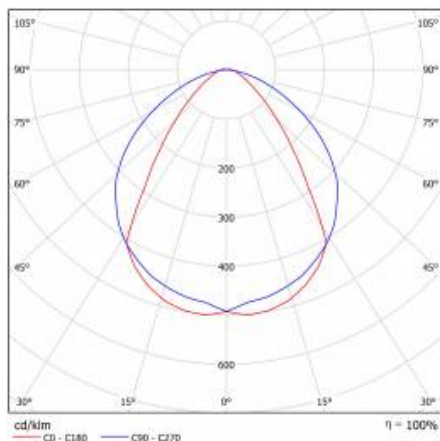

LINEA 2 LED 3360MM 22100LM DALI LS2 7P 840 60D (146W)

FICHE DÉTAILLÉE DE PRODUIT

TABLEAU DES PARAMÈTRES TECHNIQUES

Source de lumière:	Module LED	Degré d'étanchéité:	IP20
Puissance nominale [W]:	146	Méthode de montage:	en saillie, en suspension
Puissance nominale du luminaire [W]:	146	DIMM DALI:	oui
Tension d'alimentation nominale [V]:	220-240	Câblage traversant:	LS2 7P
Fréquence [Hz]:	50-60	Poids net [kg]:	4.240
Flux lumineux du luminaire [lm]:	22100	Garantie [ans]:	5
Efficacité lumineuse du luminaire [lm / W]:	144	Référence:	966613
Classe énergétique:	C	Type de catégorie:	systèmes
Classe de protection:	I	Catégorie d'application:	HoReCa, installations commerciales, industriel
Température de couleur [K]:	4000	Durée de vie de la LED L70B50 [h]:	103000
Indice de rendu des couleurs (Ra):	>80	Durée de vie de la LED L80B20 [h]:	65000
SDMC:	≤ 3	Durée de vie de la LED L90B10 [h]:	32000
Angle d'éclairage [°]:	60	Certificat CE:	170/2023
Matériel optique:	PMMA	Sécurité photobiologique:	groupe de risque 1 (faible risque)
Optique:	lentille linéaire	Garantie [années]:	5
Matériau du corps:	aluminium	Température de travail [° C]:	de -15 à +35
Couleur du corps:	gris	Instructions d'installation:	Download PDF
Dimensions (H/L/P/S) [mm]:	47/52/3360	Certificat ENEC:	0334/ENEC/23
Résistance aux chocs:	IK06		

COURBES LÉGÈRES