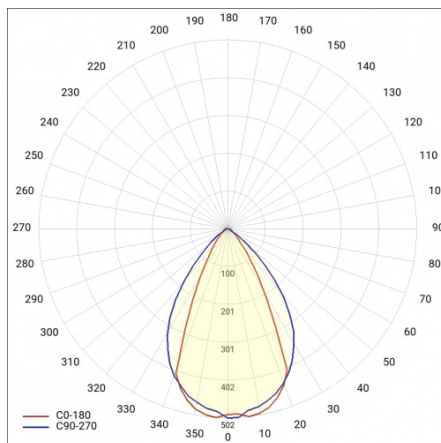

LINEA 2 LED 3360MM 22100LM DALI LS2 7P 840 60D (146W)

FICHE DÉTAILLÉE DE PRODUIT

TABLEAU DES PARAMÈTRES TECHNIQUES

Puissance nominale [W]:	146	Couleur du corps:	gris
Source de lumière:	Module LED	Résistance aux chocs:	IK06
Température de couleur [K]:	4000	Degré d'étanchéité:	IP20
Flux lumineux du luminaire [lm]:	22100	Méthode de montage:	en saillie, en suspension
Puissance nominale du luminaire [W]:	146	Poids net [kg]:	4.240
Angle d'éclairage [°]:	60	Garantie [ans]:	5
Tension d'alimentation nominale [V]:	220-240	Référence:	966613
DIMM DALI:	oui	Type de catégorie:	systèmes
Fréquence [Hz]:	50-60	Catégorie d'application:	HoReCa, installations commerciales, industriel
Câblage traversant:	LS2 7P	Durée de vie de la LED L70B50 [h]:	103000
Dimensions (H/L/P/S) [mm]:	47/52/3360	Durée de vie de la LED L80B20 [h]:	65000
Classe énergétique:	C	Durée de vie de la LED L90B10 [h]:	32000
Efficacité lumineuse du luminaire [lm / W]:	144	Certificat CE:	170/2023
Classe de protection:	I	Sécurité photobiologique:	groupe de risque 1 (faible risque)
Indice de rendu des couleurs (Ra):	>80	Garantie [années]:	5
SDMC:	≤ 3	Température de travail [° C]:	de -15 à +35
Matériel optique:	PMMA	Instructions d'installation:	Download PDF
Optique:	lentille linéaire	Certificat ENEC:	0334/ENEC/23
Matériau du corps:	aluminium	Plik LDT:	Download

COURBES LÉGÈRES