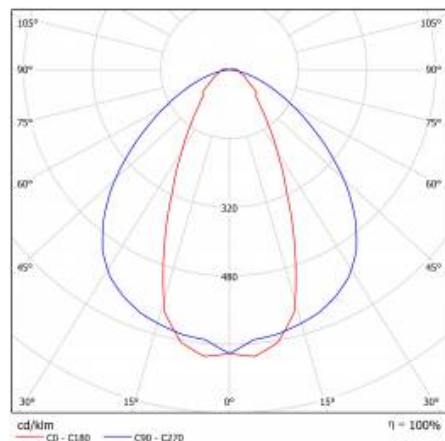

LINEA 2 LED 3360MM 22100LM DALI LS2 7P 840 45D (146W)

FICHE DÉTAILLÉE DE PRODUIT

TABLEAU DES PARAMÈTRES TECHNIQUES

Source de lumière:	Module LED	Degré d'étanchéité:	IP20
Puissance nominale [W]:	146	Méthode de montage:	en saillie, en suspension
Puissance nominale du luminaire [W]:	146	DIMM DALI:	oui
Tension d'alimentation nominale [V]:	220-240	Câblage traversant:	LS2 7P
Fréquence [Hz]:	50-60	Poids net [kg]:	4.240
Flux lumineux du luminaire [lm]:	22100	Garantie [ans]:	5
Efficacité lumineuse du luminaire [lm / W]:	144	Référence:	966590
Classe énergétique:	C	Type de catégorie:	systèmes
Classe de protection:	I	Catégorie d'application:	HoReCa, installations commerciales, industriel
Température de couleur [K]:	4000	Durée de vie de la LED L70B50 [h]:	103000
Indice de rendu des couleurs (Ra):	>80	Durée de vie de la LED L80B20 [h]:	65000
SDMC:	≤ 3	Durée de vie de la LED L90B10 [h]:	32000
Angle d'éclairage [°]:	45	Certificat CE:	170/2023
Matériel optique:	PMMA	Sécurité photobiologique:	groupe de risque 1 (faible risque)
Optique:	lentille linéaire	Garantie [années]:	5
Matériau du corps:	aluminium	Température de travail [° C]:	de -15 à +35
Couleur du corps:	gris	Instructions d'installation:	Download PDF
Dimensions (H/L/P/S) [mm]:	47/52/3360	Certificat ENEC:	0334/ENEC/23
Résistance aux chocs:	IK06		

COURBES LÉGÈRES