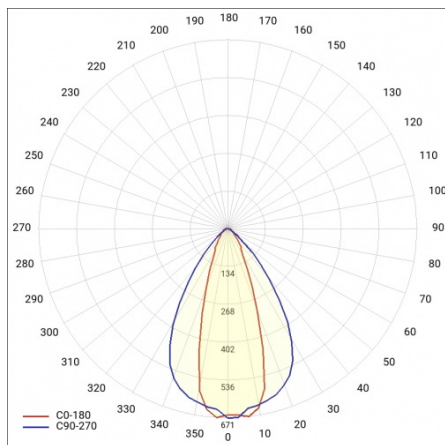

LINEA 2 LED 3360MM 22100LM DALI LS2 7P 840 45D (146W)

FICHE DÉTAILLÉE DE PRODUIT

TABLEAU DES PARAMÈTRES TECHNIQUES

Puissance nominale [W]:	146	Couleur du corps:	gris
Source de lumière:	Module LED	Résistance aux chocs:	IK06
Température de couleur [K]:	4000	Degré d'étanchéité:	IP20
Flux lumineux du luminaire [lm]:	22100	Méthode de montage:	en saillie, en suspension
Puissance nominale du luminaire [W]:	146	Poids net [kg]:	4.240
Angle d'éclairage [°]:	45	Garantie [ans]:	5
Tension d'alimentation nominale [V]:	220-240	Référence:	966590
DIMM DALI:	oui	Type de catégorie:	systèmes
Fréquence [Hz]:	50-60	Catégorie d'application:	HoReCa, installations commerciales, industriel
Câblage traversant:	LS2 7P	Durée de vie de la LED L70B50 [h]:	103000
Dimensions (H/L/P/S) [mm]:	47/52/3360	Durée de vie de la LED L80B20 [h]:	65000
Classe énergétique:	C	Durée de vie de la LED L90B10 [h]:	32000
Efficacité lumineuse du luminaire [lm / W]:	144	Certificat CE:	170/2023
Classe de protection:	I	Sécurité photobiologique:	groupe de risque 1 (faible risque)
Indice de rendu des couleurs (Ra):	>80	Garantie [années]:	5
SDMC:	≤ 3	Température de travail [° C]:	de -15 à +35
Matériel optique:	PMMA	Instructions d'installation:	Download PDF
Optique:	lentille linéaire	Certificat ENEC:	0334/ENEC/23
Matériau du corps:	aluminium	Plik LDT:	Download

COURBES LÉGÈRES