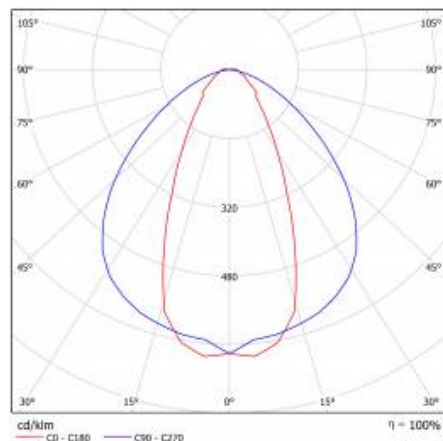

LINEA 2 LED 3360MM 22100LM DALI LS2 7P 840 45D (146W)

FICHE DÉTAILLÉE DE PRODUIT

TABLEAU DES PARAMÈTRES TECHNIQUES

Source de lumière:	Module LED	Degré d'étanchéité:	IP20
Puissance nominale [W]:	146	Méthode de montage:	en saillie, en suspension
Puissance nominale du luminaire [W]:	146	DIMM DALI:	oui
Tension d'alimentation nominale [V]:	220-240	Câblage traversant:	LS2 7P
Fréquence [Hz]:	50-60	Poids net [kg]:	4.240
Flux lumineux du luminaire [lm]:	22100	Garantie [ans]:	5
Efficacité lumineuse du luminaire [lm / W]:	144	Référence:	966590
Classe énergétique:	C	Type de catégorie:	systèmes
Classe de protection:	I	Catégorie d'application:	HoReCa, installations commerciales, industriel
Température de couleur [K]:	4000	Durée de vie de la LED L70B50 [h]:	103000
Indice de rendu des couleurs (Ra):	>80	Durée de vie de la LED L80B20 [h]:	65000
SDMC:	≤ 3	Durée de vie de la LED L90B10 [h]:	32000
Angle d'éclairage [°]:	45	Certificat CE:	170/2023
Matériel optique:	PMMA	Sécurité photobiologique:	groupe de risque 1 (faible risque)
Optique:	lentille linéaire	Garantie [années]:	5
Matériau du corps:	aluminium	Température de travail [° C]:	de -15 à +35
Couleur du corps:	gris	Instructions d'installation:	Download PDF
Dimensions (H/L/P/S) [mm]:	47/52/3360	Certificat ENEC:	0334/ENEC/23
Résistance aux chocs:	IK06		

COURBES LÉGÈRES