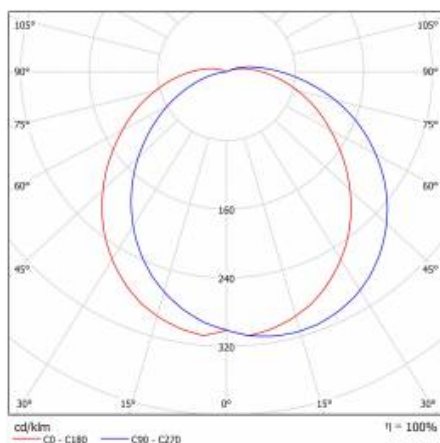

COURBES LÉGÈRES