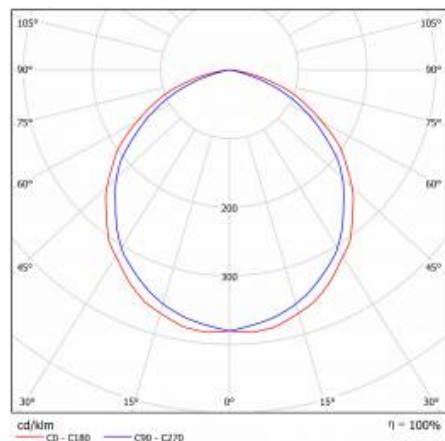

PORTAL LED BASIC HV 6W PC OPAL AVEC CAPTEUR DE CRÉPUSCITÉ EXTERNE 4000K

FICHE DÉTAILLÉE DE PRODUIT

TABLEAU DES PARAMÈTRES TECHNIQUES

Puissance nominale [W]:	6	Matériau du corps:	PP
Source de lumière:	Module LED	Couleur du corps:	blanc
Température de couleur [K]:	4000	Dimensions (H/L/P/S) [mm]:	280/185/55
Flux lumineux du luminaire [lm]:	440	Résistance aux chocs:	IK08
Puissance nominale du luminaire [W]:	7	Degré d'étanchéité:	IP54
Tension d'alimentation nominale [V]:	220-240	Méthode de montage:	en saillie
Type de diffuseur:	OPALE	Température de travail [° C]:	de -20 à +35
Fréquence [Hz]:	50-60	Poids net [kg]:	0.570
Capteur crépuscule:	oui	Garantie [ans]:	3
Efficacité lumineuse du luminaire [lm / W]:	63	Certificat CE:	404/2023
Classe énergétique:	G	Référence:	199684/HV
Classe de protection:	I	EAN:	5905963199684
Indice de rendu des couleurs (Ra):	>80	Type de catégorie:	hublot
Facteur de puissance:	0.53	Classe ETIM:	EC002892
Durée de vie de la LED L70B50 [h]:	50000	Sécurité photobiologique:	groupe de risque 1 (faible risque)
Angle d'éclairage [°]:	120	Instructions d'installation:	Download PDF
Matériau du diffuseur:	PC		

COURBES LÉGÈRES

Date de création de la carte: 10 janvier 2025

Le fabricant se réserve le droit d'apporter des modifications au cours de l'amélioration du produit ainsi que des modifications de conception ou de modernisation du produit présenté. La fiche technique du produit n'est pas une offre commerciale * La tolérance des paramètres est de +/- 10 %

Ce produit est soumis aux règles de recyclage des équipements électriques et électroniques

Certificat CE - Nr: 404/2023

Lena Lighting S.A.
ul. Kórnicka 52, 63-000 Środa Wielkopolska
tel. +48 61 28 60 333 (Pn-Pt, 8-16), e-mail: hello@lenalighting.pl, www.lenalighting.pl

côté 2/2