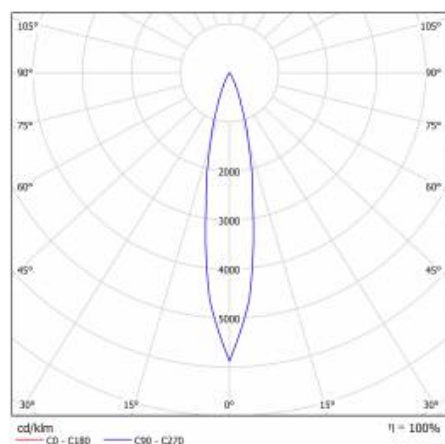

EXPO SYSTEM LED FI 85 2850LM 24ST I CL IP20 BLANC (28W) GOLD

FICHE DÉTAILLÉE DE PRODUIT

TABLEAU DES PARAMÈTRES TECHNIQUES

Source de lumière:	Module LED	Dimensions (H/L/P/S) [mm]:	Ø85/255
Puissance nominale [W]:	28	Degré d'étanchéité:	IP20
Puissance nominale du luminaire [W]:	29	Méthode de montage:	rail triphasée, en saillie
Tension d'alimentation nominale [V]:	220-240	Température de travail [° C]:	de -20 à +35
Fréquence [Hz]:	50-60	Réglage de l'angle d'inclinaison [°]:	355
Flux lumineux du luminaire [lm]:	2850	Poids net [kg]:	1,100
Efficacité lumineuse du luminaire [lm / W]:	98	Certificat CE:	45/2020
Classe énergétique:	E	Garantie [ans]:	2
Classe de protection:	I	Référence:	253850
Angle d'éclairage [°]:	24	Type de catégorie:	accentuer
Matériau du diffuseur:	PMMA	Catégorie d'application:	installations commerciales
Type de diffuseur:	lentille	Version:	pain
Matériau du corps:	aluminium	Sécurité photobiologique:	groupe de risque 1 (faible risque)
Couleur du corps:	blanc	Instructions d'installation:	Télécharger le PDF

COURBES LÉGÈRES