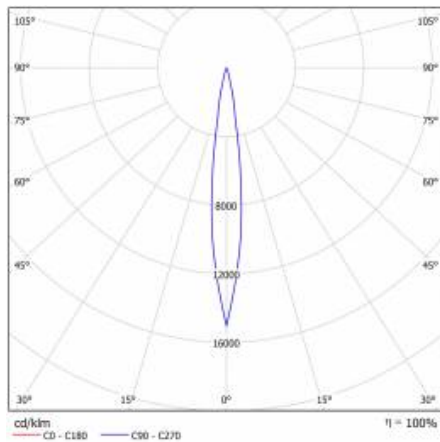

EXPO SYSTEM LED FI 85 2850LM 15ST I CL IP20 BLANC (28W) FASHION

FICHE DÉTAILLÉE DE PRODUIT

TABLEAU DES PARAMÈTRES TECHNIQUES

Source de lumière:	Module LED	Dimensions (H/L/P/S) [mm]:	Ø85/255
Puissance nominale [W]:	28	Degré d'étanchéité:	IP20
Puissance nominale du luminaire [W]:	29	Méthode de montage:	rail triphasée, en saillie
Tension d'alimentation nominale [V]:	220-240	Température de travail [° C]:	de -20 à +35
Fréquence [Hz]:	50-60	Réglage de l'angle d'inclinaison [°]:	355
Flux lumineux du luminaire [lm]:	2850	Poids net [kg]:	1.100
Efficacité lumineuse du luminaire [lm / W]:	98	Certificat CE:	45/2020
Classe énergétique:	E	Garantie [ans]:	2
Classe de protection:	I	Référence:	253478
Indice de rendu des couleurs (Ra):	>90	Type de catégorie:	accentuer
Angle d'éclairage [°]:	15	Catégorie d'application:	installations commerciales
Matériau du diffuseur:	PMMA	Version:	vêtements
Type de diffuseur:	lentille	Sécurité photobiologique:	groupe de risque 1 (faible risque)
Matériau du corps:	aluminium	Instructions d'installation:	Télécharger le PDF
Couleur du corps:	blanc		

COURBES LÉGÈRES