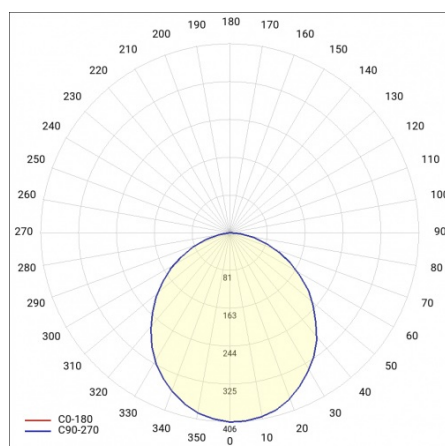

NECTRA LITE 25W 2450LM IP20 EN SAILLIE

FICHE DÉTAILLÉE DE PRODUIT

TABLEAU DES PARAMÈTRES TECHNIQUES

Puissance nominale [W]:	25	Température de travail [° C]:	de -20 à +40
Température de couleur [K]:	4000	Référence:	502651
Puissance nominale du luminaire [W]:	25	Type de catégorie:	downlight
Flux lumineux du luminaire [lm]:	2450	Catégorie d'application:	HoReCa, installations commerciales, les établissements d'enseignement
Type de diffuseur:	OPALE	Durée de vie de la LED L70B50 [h]:	30000
Efficacité lumineuse du luminaire [lm / W]:	98	Durée de vie de la LED L80B20 [h]:	20000
Dimensions (H/L/P/S) [mm]:	88/228/228	Méthode de montage:	en saillie
Classe énergétique:	E	Sécurité photobiologique:	RGO - groupe sans risque
Degré d'étanchéité:	IP20	Garantie [ans]:	5
Classe de protection:	II	Certificat CE:	344/2023
Indice de rendu des couleurs (Ra):	>80	Instructions d'installation:	Download PDF
Matériau du corps:	PC , acier	Pliq LDT:	Download
Couleur du corps:	blanc		

COURBES LÉGÈRES

Date de création de la carte: 25 février 2025

Le fabricant se réserve le droit d'apporter des modifications au cours de l'amélioration du produit ainsi que des modifications de conception ou de modernisation du produit présenté. La fiche technique du produit n'est pas une offre commerciale * La tolérance des paramètres est de +/- 10 %

Ce produit est soumis aux règles de recyclage des équipements électriques et électroniques

Certificat CE - Nr: 344/2023

Lena Lighting S.A.
ul. Kórnicka 52, 63-000 Środa Wielkopolska
tel. +48 61 28 60 333 (Pn-Pt, 8-16), e-mail: hello@lenalighting.pl, www.lenalighting.pl