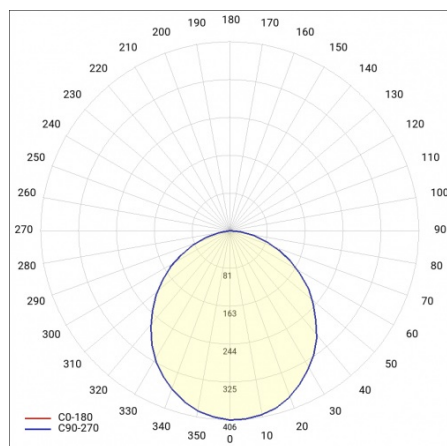

NECTRA LITE 20W 2000LM IP20 EN SAILLIE

FICHE DÉTAILLÉE DE PRODUIT

TABLEAU DES PARAMÈTRES TECHNIQUES

Puissance nominale [W]:	20	Température de travail [° C]:	de -20 à +40
Température de couleur [K]:	4000	Référence:	502644
Puissance nominale du luminaire [W]:	20	Type de catégorie:	downlight
Flux lumineux du luminaire [lm]:	2000	Catégorie d'application:	HoReCa, installations commerciales, les établissements d'enseignement
Type de diffuseur:	OPALE	Durée de vie de la LED L70B50 [h]:	30000
Efficacité lumineuse du luminaire [lm / W]:	100	Durée de vie de la LED L80B20 [h]:	20000
Dimensions (H/L/P/S) [mm]:	88/228/228	Méthode de montage:	en saillie
Classe énergétique:	E	Sécurité photobiologique:	RG0 - groupe sans risque
Degré d'étanchéité:	IP20	Garantie [ans]:	5
Classe de protection:	II	Certificat CE:	344/2023
Indice de rendu des couleurs (Ra):	>80	Instructions d'installation:	Download PDF
Matériau du corps:	PC , acier	Pliq LDT:	Download
Couleur du corps:	blanc		

COURBES LÉGÈRES

Date de création de la carte: 25 février 2025

Le fabricant se réserve le droit d'apporter des modifications au cours de l'amélioration du produit ainsi que des modifications de conception ou de modernisation du produit présenté. La fiche technique du produit n'est pas une offre commerciale * La tolérance des paramètres est de +/- 10 %

Ce produit est soumis aux règles de recyclage des équipements électriques et électroniques

Certificat CE - Nr: 344/2023

Lena Lighting S.A.
ul. Kórnicka 52, 63-000 Środa Wielkopolska
tel. +48 61 28 60 333 (Pn-Pt, 8-16), e-mail: hello@lenalighting.pl, www.lenalighting.pl

côté 2/2