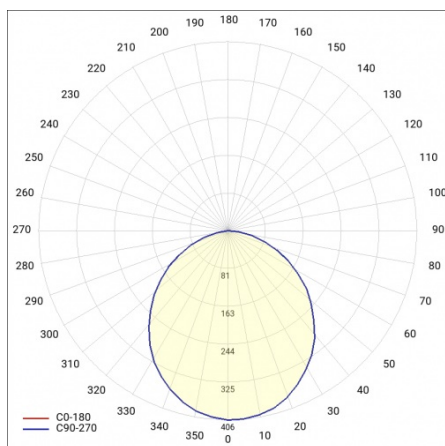

NECTRA LITE 25W 2450LM IP44

FICHE DÉTAILLÉE DE PRODUIT

TABLEAU DES PARAMÈTRES TECHNIQUES

Puissance nominale [W]:	25	Température de travail [° C]:	de -20 à +40
Température de couleur [K]:	4000	Référence:	502637
Puissance nominale du luminaire [W]:	25	EAN:	5905963502637
Flux lumineux du luminaire [lm]:	2450	Type de catégorie:	downlight
Type de diffuseur:	OPALE	Catégorie d'application:	HoReCa, installations commerciales, les établissements d'enseignement
Efficacité lumineuse du luminaire [lm / W]:	98	Durée de vie de la LED L70B50 [h]:	30000
Dimensions (H/L/P/S) [mm]:	224/84	Durée de vie de la LED L80B20 [h]:	20000
Classe énergétique:	E	Méthode de montage:	encastré
Degré d'étanchéité:	IP44/20	Sécurité photobiologique:	RG0 - groupe sans risque
Classe de protection:	II	Garantie [ans]:	5
Indice de rendu des couleurs (Ra):	>80	Certificat CE:	346/2023
Matériau du corps:	PC	Instructions d'installation:	Download PDF
Couleur du corps:	blanc	Plik LDT:	Download
Dimensions de montage [mm]:	195x210		

COURBES LÉGÈRES

Date de création de la carte: 25 février 2025

Le fabricant se réserve le droit d'apporter des modifications au cours de l'amélioration du produit ainsi que des modifications de conception ou de modernisation du produit présenté. La fiche technique du produit n'est pas une offre commerciale * La tolérance des paramètres est de +/- 10 %

Ce produit est soumis aux règles de recyclage des équipements électriques et électroniques

Certificat CE - Nr: 346/2023

Lena Lighting S.A.
ul. Kórnicka 52, 63-000 Środa Wielkopolska
tel. +48 61 28 60 333 (Pn-Pt, 8-16), e-mail: hello@lenalighting.pl, www.lenalighting.pl

côté 2/2