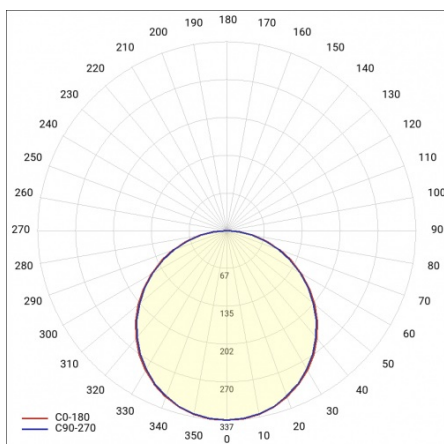

CORPACT LED P 5300LM PMMA I CL. IP40/20 595X595MM 830 (60W)

FICHE DÉTAILLÉE DE PRODUIT

TABLEAU DES PARAMÈTRES TECHNIQUES

Puissance nominale [W]:	60	Couleur du corps:	blanc
Référence:	658631	Dimensions (H/L/P/S) [mm]:	595/595/93
Température de couleur [K]:	3000	Dimensions de montage [mm]:	595/595
Source de lumière:	Module LED	Degré d'étanchéité:	IP40/20
Flux lumineux du luminaire [lm]:	5300	Méthode de montage:	encastré
Type de diffuseur:	OPALE	Température de travail [° C]:	de -25 à +35
Puissance nominale du luminaire [W]:	65	Poids net [kg]:	1.800
Tension d'alimentation nominale [V]:	220-240	Garantie [ans]:	5
Classe énergétique:	F	EAN:	5905963658631
Fréquence [Hz]:	50-60	Type de catégorie:	plafonnier
Classe de protection:	I	Plage de tension alternative [V]:	198 - 264
Indice de rendu des couleurs (Ra):	>80	Plage de tension continue [V]:	176 - 276
SDMC:	≤ 3	UGR (4H8H):	17-23
Facteur de puissance:	0.95	Type de diffusion:	de Lambert
Durée de vie de la LED L70B50 [h]:	132000	Certificat CE:	250/2023
Matériau du diffuseur:	PMMA	Sécurité photobiologique:	groupe de risque 1 (faible risque)
Couleur du diffuseur:	blanc	Efficacité lumineuse du luminaire [lm / W]:	81
Matériau du corps:	ABS	Instructions d'installation:	Download PDF
		Plik LDT:	Download

COURBES LÉGÈRES