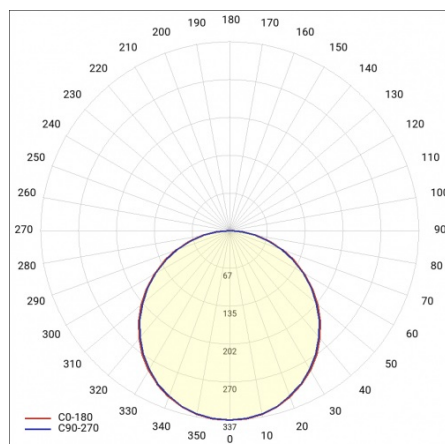

CORPACT LED P 3750LM PMMA DALI I CL. IP40/20

595X595MM 830 (42W)

FICHE DÉTAILLÉE DE PRODUIT

TABLEAU DES PARAMÈTRES TECHNIQUES

Puissance nominale [W]:	42	Dimensions (H/L/P/S) [mm]:	595/595/93
Référence:	658679	Dimensions de montage [mm]:	595/595
Température de couleur [K]:	3000	Degré d'étanchéité:	IP40/20
Source de lumière:	Module LED	Méthode de montage:	encastré
Flux lumineux du luminaire [lm]:	3750	Température de travail [° C]:	de -25 à +35
Type de diffuseur:	OPALE	DIMM 1-10V:	oui
Puissance nominale du luminaire [W]:	43	Poids net [kg]:	1.900
DIMM DALI:	oui	Garantie [ans]:	5
Tension d'alimentation nominale [V]:	220-240	EAN:	5905963658679
Classe énergétique:	F	Type de catégorie:	plafonnier
Fréquence [Hz]:	50-60	Plage de tension alternative [V]:	198 - 264
Classe de protection:	I	Plage de tension continue [V]:	176 - 276
Indice de rendu des couleurs (Ra):	>80	UGR (4H8H):	17-23
SDMC:	≤ 3	Type de diffusion:	de Lambert
Facteur de puissance:	0.95	Certificat CE:	250/2023
Durée de vie de la LED L70B50 [h]:	132000	Sécurité photobiologique:	groupe de risque 1 (faible risque)
Matériau du diffuseur:	PMMA	Efficacité lumineuse du luminaire [lm / W]:	87
Couleur du diffuseur:	blanc	Instructions d'installation:	Download PDF
Matériau du corps:	ABS	Plik LDT:	Download
Couleur du corps:	blanc		

COURBES LÉGÈRES