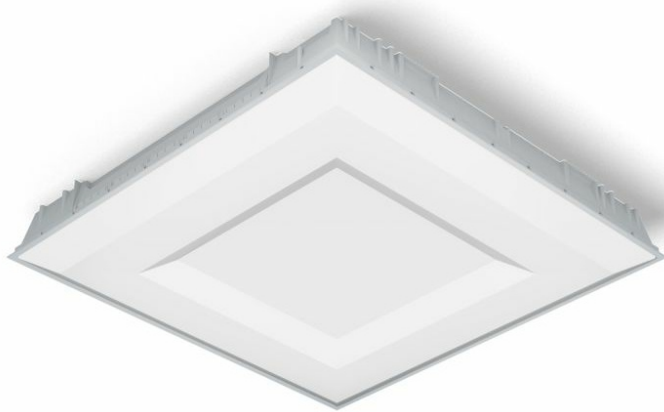

CORPACT LED P 3750LM PMMA DALI I CL. IP40/20 595X595MM 830 (42W)

FICHE DÉTAILLÉE DE PRODUIT

PARAMÈTRES TECHNIQUE

Référence:	658679
Degré d'étanchéité:	IP40/20
Puissance nominale [W]:	42
Flux lumineux du luminaire [lm]*:	3750
Indice de rendu des couleurs (Ra) >:	80
SDMC:	3
Classe énergétique:	F
Matériau du corps:	ABS
Matériau du diffuseur:	PMMA
Type de diffuseur:	OPALE

CARACTÉRISTIQUES DU PRODUIT

CORPACT LED est une combinaison de solutions LED éprouvées avec un DESIGN unique. Luminaire à LED compact conçu pour un montage encastré dans des plafonds modulaires. Il est équipé de panneaux LED GO ! à économie d'énergie et d'un diffuseur opalin uniformément rétroéclairé ayant un design inhabituel. Le luminaire est fait en matière plastique. Son installation et sa connexion au réseau d'électricité ne nécessitent pas le démontage de l'obturateur.

APPLICATION

Le luminaire est conçu pour une utilisation intérieure dans des bureaux ou des locaux d'usage général. Il convient à la fois comme source de lumière principale et comme ensemble de luminaires décoratifs.