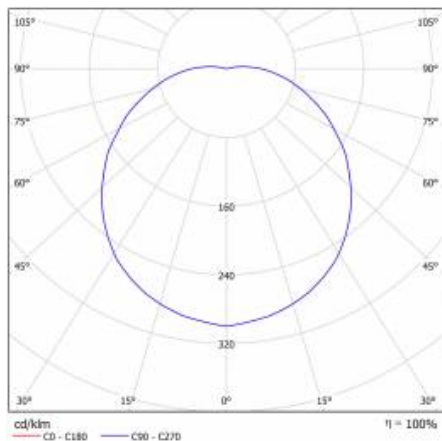

CAPELLA LED PLUS IOT RING PRO RCR+TS 1500LM 840 IP54 BLANC (15W) 340MM

FICHE DÉTAILLÉE DE PRODUIT COURBES LÉGÈRES