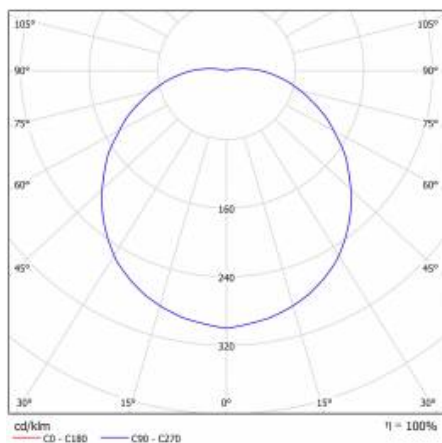

CAPELLA LED PLUS IOT RING PRO RCR+TS 1400LM 830 IP54 BLANC (15W) 340MM

FICHE DÉTAILLÉE DE PRODUIT COURBES LÉGÈRES