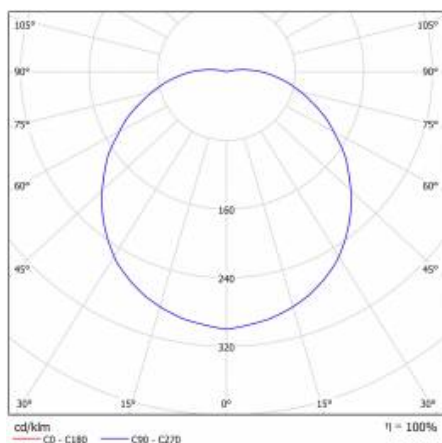

COURBES LÉGÈRES