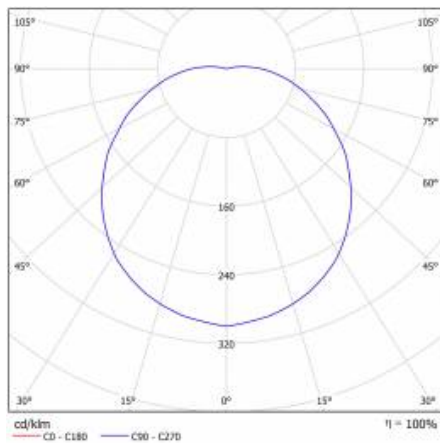

CAPELLA LED PLUS IOT PRO RCR+TS 1400LM 830 IP54 BLANC (15W) 320MM

FICHE DÉTAILLÉE DE PRODUIT COURBES LÉGÈRES

Date de création de la carte: 10 mars 2025

Le fabricant se réserve le droit d'apporter des modifications au cours de l'amélioration du produit ainsi que des modifications de conception ou de modernisation du produit présenté. La fiche technique du produit n'est pas une offre commerciale * La tolérance des paramètres est de +/- 10 %

Ce produit est soumis aux règles de recyclage des équipements électriques et électroniques

Certificat CE - Nr.375/2023

Lena Lighting S.A.
ul. Kórnicka 52, 63-000 Środa Wielkopolska
tel. +48 61 28 60 333 (Pn-Pt, 8-16), e-mail: hello@lenalighting.pl, www.lenalighting.pl