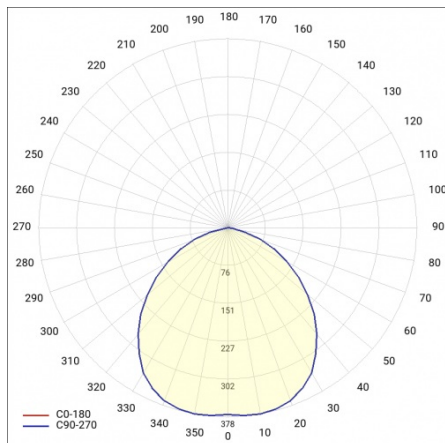

DLN 220 LED EVO LV 220MM 3250LM 840 PRM (28W)

FICHE DÉTAILLÉE DE PRODUIT

TABLEAU DES PARAMÈTRES TECHNIQUES

Puissance nominale [W]:	28	Dimensions de montage [mm]:	ø90
Source de lumière:	Module LED	Résistance aux chocs:	IK08
Température de couleur [K]:	4000	Degré d'étanchéité:	IP65
Flux lumineux du luminaire [lm]:	3450	Méthode de montage:	en saillie
Puissance nominale du luminaire [W]:	29.30	Température de travail [° C]:	de -15 à +35
Type de diffuseur:	PRM	Poids net [kg]:	1.660
Tension d'alimentation nominale [V]:	220-240	Poids brut [kg]:	2.550
Efficacité lumineuse du luminaire [lm / W]:	117	Référence:	554421
Classe énergétique:	D	EAN:	5905963554421
Classe de protection:	I	Type de catégorie:	downlight
Indice de rendu des couleurs (Ra):	>80	Puissance nominale du luminaire 0min [W]:	30.40
SDMC:	≤ 3	Durée de vie de la LED L80B20 [h]:	73000
Facteur de puissance:	0.96	Durée de vie de la LED L90B10 [h]:	34000
Durée de vie de la LED L70B50 [h]:	117000	Sécurité photobiologique:	groupe de risque 1 (faible risque)
Angle d'éclairage [°]:	120	Garantie [ans]:	5
Matériau du diffuseur:	PC	Certificat CE:	333/2023
Couleur du diffuseur:	transparent	Certificat ENEC:	0346/ENEC/24
Matériau du corps:	tôle d'acier revêtue de poudre	Instructions d'installation:	Download PDF
Couleur du corps:	gris	Plik LDT:	Download
Dimensions (H/L/P/S) [mm]:	ø220/140		

COURBES LÉGÈRES

Date de création de la carte: 09 janvier 2025

Le fabricant se réserve le droit d'apporter des modifications au cours de l'amélioration du produit ainsi que des modifications de conception ou de modernisation du produit présenté. La fiche technique du produit n'est pas une offre commerciale * La tolérance des paramètres est de +/- 10 %

Ce produit est soumis aux règles de recyclage des équipements électriques et électroniques

Certificat CE - Nr: 333/2023

Lena Lighting S.A.
ul. Kórnicka 52, 63-000 Środa Wielkopolska
tel. +48 61 28 60 333 (Pn-Pt, 8-16), e-mail: hello@lenalighting.pl, www.lenalighting.pl

côté 2/2