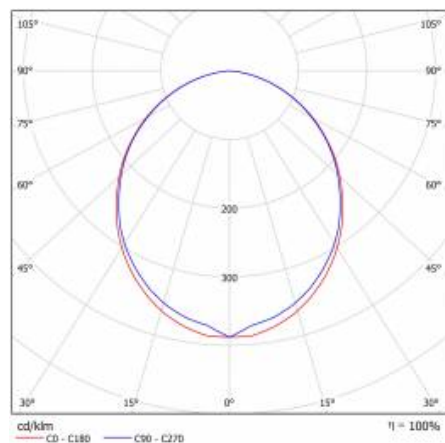

ELEGANTE LED 575MM 700LM OPAL DALI IP44 840 (8W)

FICHE DÉTAILLÉE DE PRODUIT

TABLEAU DES PARAMÈTRES TECHNIQUES

Source de lumière:	Module LED	Résistance aux chocs:	IK02
Puissance nominale [W]:	8	Degré d'étanchéité:	IP44/20
Puissance nominale du luminaire [W]:	9.10	Méthode de montage:	encastré
Tension d'alimentation nominale [V]:	220-240	Température de travail [° C]:	de -17 à +35
Fréquence [Hz]:	50-60	DIMM DALI:	oui
Flux lumineux du luminaire [lm]:	700	Accessoires inclus:	diffuseur
Efficacité lumineuse du luminaire [lm / W]:	76	Poids net [kg]:	1.600
Classe énergétique:	F	Référence:	388293
Classe de protection:	I	EAN:	5905963388293
Température de couleur [K]:	4000	Type de catégorie:	systèmes
Indice de rendu des couleurs (Ra):	>80	Version:	Individuel
SDMC:	≤ 3	Gamme de produits:	VARIANTE INDIVIDUELLE 16W / 8W
Durée de vie de la LED L70B50 [h]:	115000	Durée de vie de la LED L80B20 [h]:	73000
Matériau du diffuseur:	PC	Durée de vie de la LED L90B10 [h]:	36000
Type de diffuseur:	OPALE	Type de diffusion:	open space
Couleur du diffuseur:	blanc	Classe ETIM:	EC002892
Matériau du corps:	aluminium	Certificat CE:	243/2023
Couleur du corps:	d'argent	Sécurité photobiologique:	groupe de risque 1 (faible risque)
Dimensions (H/L/P/S) [mm]:	575/52/66	Garantie [ans]:	5
Dimensions de montage [mm]:	578/54	Instructions d'installation:	Download PDF

COURBES LÉGÈRES