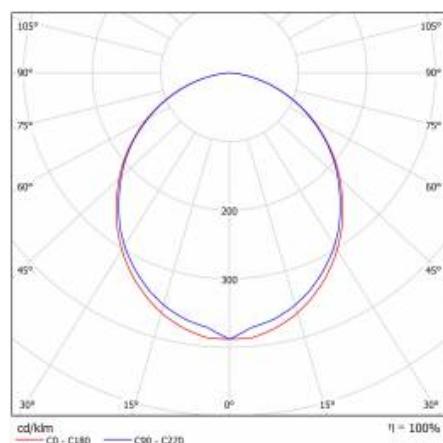

FICHE DÉTAILLÉE DE PRODUIT

TABLEAU DES PARAMÈTRES TECHNIQUES

Source de lumière:	Module LED	Résistance aux chocs:	IK04
Puissance nominale [W]:	30	Degré d'étanchéité:	IP44/20
Puissance nominale du luminaire [W]:	33.48	Méthode de montage:	encastré
Tension d'alimentation nominale [V]:	220-240	Température de travail [° C]:	de -20 à +35
Fréquence [Hz]:	50-60	Câblage traversant:	3x2.5
Flux lumineux de la source [lm] *:	4608	Poids net [kg]:	2.300
Flux lumineux du luminaire [lm]:	2400	Poids brut [kg]:	2.800
Efficacité lumineuse du luminaire [lm / W]:	71	Référence:	388071
Classe énergétique:	G	EAN:	5905963388071
Classe de protection:	I	Type de catégorie:	systèmes
Température de couleur [K]:	4000	Version:	module intermédiaire
Indice de rendu des couleurs (Ra):	>80	Gamme de produits:	SYSTÈME30W/15W
SDMC:	≤ 3	Durée de vie de la LED L80B20 [h]:	73000
Facteur de puissance:	0.86	Durée de vie de la LED L90B10 [h]:	36000
Durée de vie de la LED L70B50 [h]:	115000	Type de diffusion:	open space
Matériau du diffuseur:	PC	Ordre:	B
Couleur du diffuseur:	blanc	Classe ETIM:	EC000282
Matériau du corps:	aluminium	Certificat CE:	244/2023
Couleur du corps:	d'argent	Sécurité photobiologique:	groupe de risque 1 (faible risque)
Dimensions (H/L/P/S) [mm]:	1123/90/65	Garantie [ans]:	5
Dimensions de montage [mm]:	1123/55	Instructions d'installation:	Download PDF

COURBES LÉGÈRES