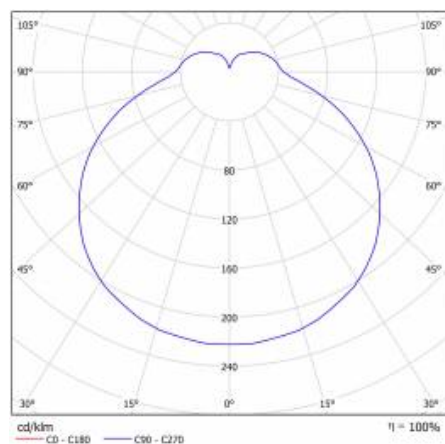

COURBES LÉGÈRES

Date de création de la carte: 30 novembre 2020

Le fabricant se réserve le droit d'apporter des modifications au cours de l'amélioration du produit ainsi que des modifications de conception ou de modernisation du produit présenté. La fiche technique du produit n'est pas une offre commerciale * La tolérance des paramètres est de +/- 10 %

Ce produit est soumis aux règles de recyclage des équipements électriques et électroniques

Certificat CE - Nr: 390/2023

Lena Lighting S.A.
ul. Kórnicka 52, 63-000 Środa Wielkopolska
tel. +48 61 28 60 333 (Pn-Pt, 8-16), e-mail: hello@lenalighting.pl, www.lenalighting.pl