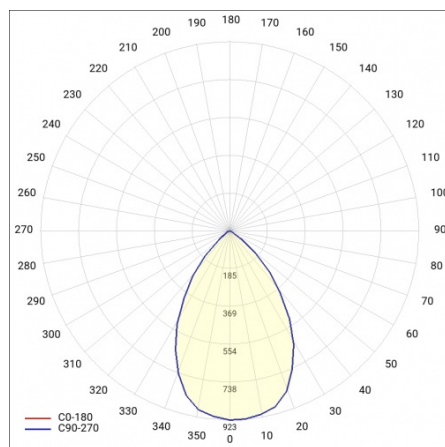

PIATTO SUSPENDU FI 340MM 520LM I CL. NOIR ET D'ARGENT IP20 830 (9W)

FICHE DÉTAILLÉE DE PRODUIT

TABLEAU DES PARAMÈTRES TECHNIQUES

Puissance nominale [W]:	9	Matériau du corps:	aluminium revêtu de poudre
Puissance nominale du luminaire [W]:	9.30	Dimensions (H/L/P/S) [mm]:	ø340/280/1500
Température de couleur [K]:	3000	Degré d'étanchéité:	IP20
Flux lumineux du luminaire [lm]:	520	Méthode de montage:	suspendu
Couleur du corps:	noir et d'argent	Température de travail [° C]:	de -25 do +25
Classe énergétique:	G	Poids net [kg]:	2.300
Source de lumière:	Module LED	Certificat CE:	221/2023
Tension d'alimentation nominale [V]:	220-240	Référence:	654220
Fréquence [Hz]:	50-60	EAN:	5905963654220
Efficacité lumineuse du luminaire [lm / W]:	55	Type de catégorie:	architectural, downlight
Classe de protection:	I	Câble - longueur [m]:	1.50
Indice de rendu des couleurs (Ra):	>80	Classe ETIM:	EC001743
Facteur de puissance:	0.53	Instructions d'installation:	Download PDF
Matériau du diffuseur:	PC	Plik LDT:	Download
Type de diffuseur:	OPALE		

COURBES LÉGÈRES

Date de création de la carte: 02 janvier 2025

Le fabricant se réserve le droit d'apporter des modifications au cours de l'amélioration du produit ainsi que des modifications de conception ou de modernisation du produit présenté. La fiche technique du produit n'est pas une offre commerciale * La tolérance des paramètres est de +/- 10 %

Ce produit est soumis aux règles de recyclage des équipements électriques et électroniques

Certificat CE - Nr: 221/2023

Lena Lighting S.A.
ul. Kórnicka 52, 63-000 Środa Wielkopolska
tel. +48 61 28 60 333 (Pn-Pt, 8-16), e-mail: hello@lenalighting.pl, www.lenalighting.pl

côté 2/2