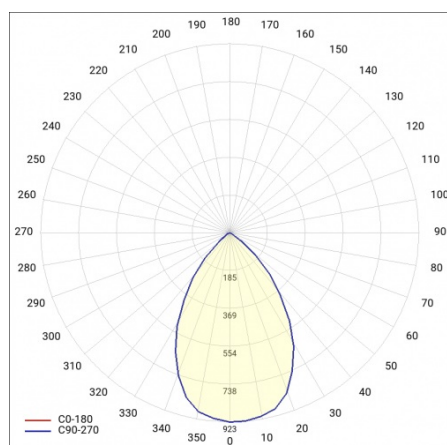

PIATTO SUSPENDU FI 340MM 560LM I CL. D'OR ET BLANC IP 20 840 (9W)

FICHE DÉTAILLÉE DE PRODUIT

TABLEAU DES PARAMÈTRES TECHNIQUES

Puissance nominale [W]:	9	Matériau du corps:	aluminium revêtu de poudre
Puissance nominale du luminaire [W]:	9.30	Dimensions (H/L/P/S) [mm]:	ø340/280/1500
Température de couleur [K]:	4000	Degré d'étanchéité:	IP20
Flux lumineux du luminaire [lm]:	560	Méthode de montage:	suspendu
Couleur du corps:	blanc et d'or	Température de travail [° C]:	de -25 do +25
Classe énergétique:	G	Poids net [kg]:	2.300
Source de lumière:	Module LED	Certificat CE:	221/2023
Tension d'alimentation nominale [V]:	220-240	Référence:	654107
Fréquence [Hz]:	50-60	EAN:	5905963654107
Efficacité lumineuse du luminaire [lm / W]:	60	Type de catégorie:	architectural, downlight
Classe de protection:	I	Câble - longueur [m]:	1.50
Indice de rendu des couleurs (Ra):	>80	Classe ETIM:	EC001743
Facteur de puissance:	0.53	Instructions d'installation:	Download PDF
Matériau du diffuseur:	PC	Plik LDT:	Download
Type de diffuseur:	OPALE		

COURBES LÉGÈRES

Date de création de la carte: 02 janvier 2025

Le fabricant se réserve le droit d'apporter des modifications au cours de l'amélioration du produit ainsi que des modifications de conception ou de modernisation du produit présenté. La fiche technique du produit n'est pas une offre commerciale * La tolérance des paramètres est de +/- 10 %

Ce produit est soumis aux règles de recyclage des équipements électriques et électroniques

Certificat CE - Nr: 221/2023

Lena Lighting S.A.
ul. Kórnicka 52, 63-000 Środa Wielkopolska
tel. +48 61 28 60 333 (Pn-Pt, 8-16), e-mail: hello@lenalighting.pl, www.lenalighting.pl

côté 2/2