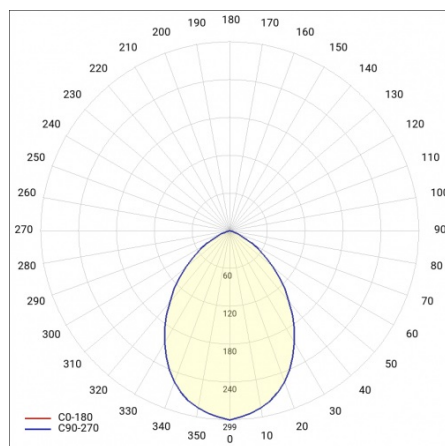

COURBES LÉGÈRES