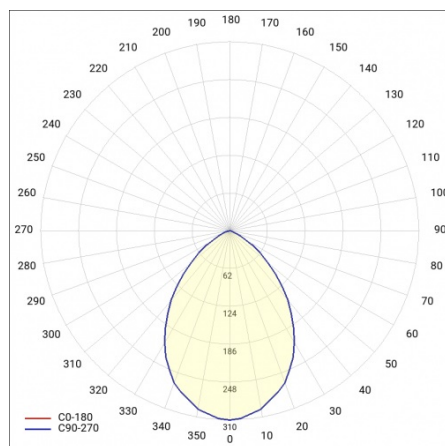

COURBES LÉGÈRES