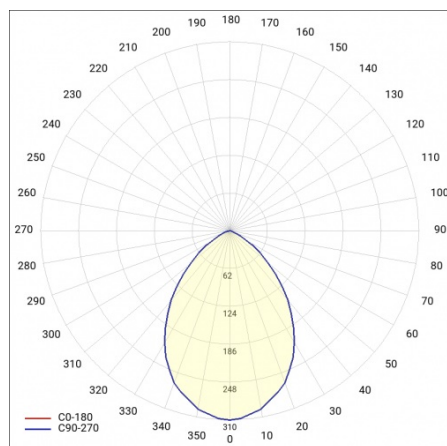

COURBES LÉGÈRES