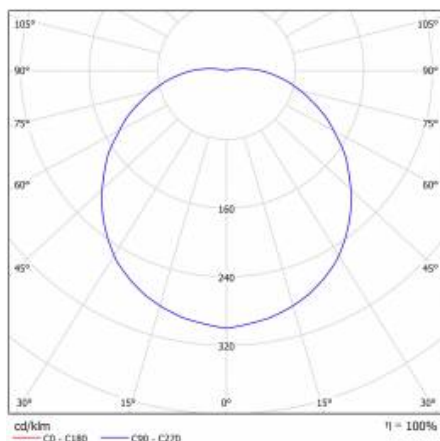

COURBES LÉGÈRES