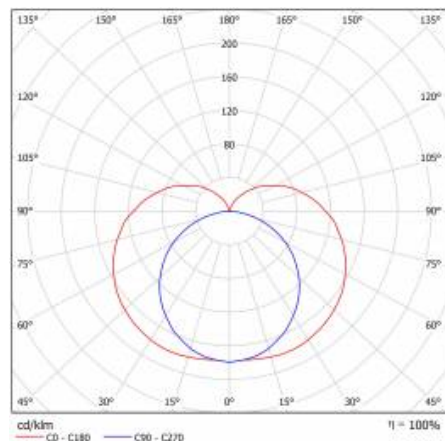

MIRRA LED IP44 20W 900MM 4000K

FICHE DÉTAILLÉE DE PRODUIT

TABLEAU DES PARAMÈTRES TECHNIQUES

Source de lumière:	Module LED	Dimensions (H/L/P/S) [mm]:	52/69/900
Puissance nominale [W]:	20	Degré d'étanchéité:	IP44
Puissance nominale du luminaire [W]:	20	Méthode de montage:	en saillie, mural
Tension d'alimentation nominale [V]:	220-240	Température de travail [° C]:	de -10 à +35
Fréquence [Hz]:	50-60	Poids net [kg]:	0.500
Flux lumineux du luminaire [lm]:	1600	Certificat CE:	35/2018
Efficacité lumineuse du luminaire [lm / W]:	80	Référence:	703171
Classe énergétique:	F	EAN:	5905963703171
Classe de protection:	II	Type de catégorie:	lattes
Température de couleur [K]:	4000	Interrupteur:	oui
Indice de rendu des couleurs (Ra):	>80	Classe ETIM:	EC000109
Facteur de puissance:	0.50	Sécurité photobiologique:	groupe de risque 1 (faible risque)
Matériau du diffuseur:	PC	Garantie [ans]:	2
Type de diffuseur:	OPALE	Durée de vie de la LED L70B50 [h]:	50000
Couleur du diffuseur:	blanc	Durée de vie de la LED L80B20 [h]:	32000
Matériel optique:	PC	Durée de vie de la LED L90B10 [h]:	15000
Matériau du corps:	PC	Instructions d'installation:	Download PDF
Couleur du corps:	blanc		

COURBES LÉGÈRES