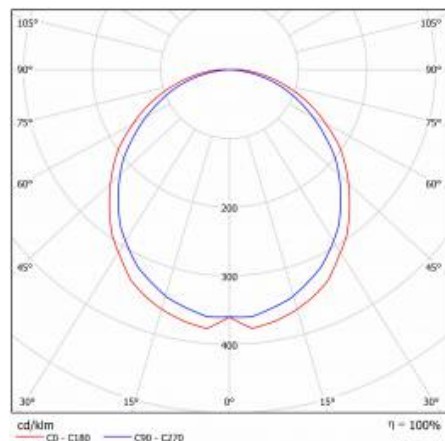

CAMEA SMD LED RCR 16W MAT BIAŁY 3000K LC

FICHE DÉTAILLÉE DE PRODUIT

TABLEAU DES PARAMÈTRES TECHNIQUES

Source de lumière:	Module LED	Résistance aux chocs:	IK10
Puissance nominale [W]:	16	Degré d'étanchéité:	IP44
Puissance nominale du luminaire [W]:	19	Méthode de montage:	en saillie
Tension d'alimentation nominale [V]:	220-240	Température de travail [° C]:	de -17 à +35
Fréquence [Hz]:	50-60	Détecteur de mouvement:	oui
Flux lumineux du luminaire [lm]:	2000	Poids net [kg]:	0.600
Efficacité lumineuse du luminaire [lm / W]:	105	Certificat CE:	397/2023
Classe énergétique:	E	Référence:	067310
Classe de protection:	I	EAN:	5905963067310
Température de couleur [K]:	3000	Type de catégorie:	hublot
Indice de rendu des couleurs (Ra):	>80	Puissance nominale du luminaire 0min [W]:	22
SDMC:	≤ 3	Classe ETIM:	EC002892
Facteur de puissance:	0.95	Sécurité photobiologique:	groupe de risque 1 (faible risque)
Type de diffuseur:	OPALE	Garantie [ans]:	5
Matériau du corps:	PP	Durée de vie de la LED L80B20 [h]:	60000
Couleur de l'anneau:	blanc	Instructions d'installation:	Download PDF
Dimensions (H/L/P/S) [mm]:	ø300/90		

COURBES LÉGÈRES

Date de création de la carte: 30 novembre 2020

Le fabricant se réserve le droit d'apporter des modifications au cours de l'amélioration du produit ainsi que des modifications de conception ou de modernisation du produit présenté. La fiche technique du produit n'est pas une offre commerciale * La tolérance des paramètres est de +/- 10 %

Ce produit est soumis aux règles de recyclage des équipements électriques et électroniques

Certificat CE - Nr: 397/2023

Lena Lighting S.A.
ul. Kórnicka 52, 63-000 Środa Wielkopolska
tel. +48 61 28 60 333 (Pn-Pt, 8-16), e-mail: hello@lenalighting.pl, www.lenalighting.pl

côté 2/2