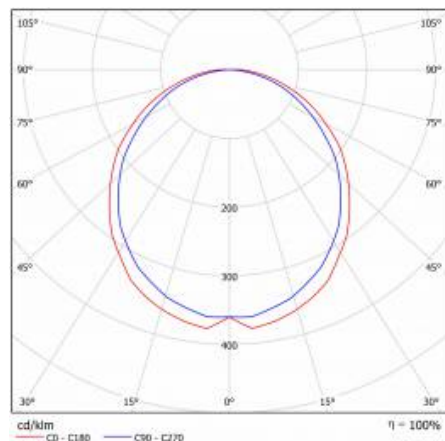

CAMEA SMD LED RCR 12W MAT BIAŁY 4000K LC

FICHE DÉTAILLÉE DE PRODUIT

TABLEAU DES PARAMÈTRES TECHNIQUES

Source de lumière:	Module LED	Résistance aux chocs:	IK10
Puissance nominale [W]:	12	Degré d'étanchéité:	IP44
Puissance nominale du luminaire [W]:	13	Méthode de montage:	en saillie
Tension d'alimentation nominale [V]:	220-240	Température de travail [° C]:	de -17 à +35
Fréquence [Hz]:	50-60	Détecteur de mouvement:	oui
Flux lumineux du luminaire [lm]:	1400	Poids net [kg]:	0.670
Efficacité lumineuse du luminaire [lm / W]:	107	Certificat CE:	397/2023
Classe énergétique:	E	Référence:	066900
Classe de protection:	I	EAN:	5905963066900
Température de couleur [K]:	4000	Type de catégorie:	hublot
Indice de rendu des couleurs (Ra):	>80	Puissance nominale du luminaire 0min [W]:	14
SDMC:	≤ 3	Classe ETIM:	EC002892
Facteur de puissance:	0.95	Sécurité photobiologique:	groupe de risque 1 (faible risque)
Type de diffuseur:	OPALE	Garantie [ans]:	5
Matériau du corps:	PP	Durée de vie de la LED L80B20 [h]:	60000
Couleur de l'anneau:	blanc	Instructions d'installation:	Download PDF
Dimensions (H/L/P/S) [mm]:	ø300/90		

COURBES LÉGÈRES

Date de création de la carte: 30 novembre 2020

Le fabricant se réserve le droit d'apporter des modifications au cours de l'amélioration du produit ainsi que des modifications de conception ou de modernisation du produit présenté. La fiche technique du produit n'est pas une offre commerciale * La tolérance des paramètres est de +/- 10 %

Ce produit est soumis aux règles de recyclage des équipements électriques et électroniques

Certificat CE - Nr: 397/2023

Lena Lighting S.A.
ul. Kórnicka 52, 63-000 Środa Wielkopolska
tel. +48 61 28 60 333 (Pn-Pt, 8-16), e-mail: hello@lenalighting.pl, www.lenalighting.pl

côté 2/2