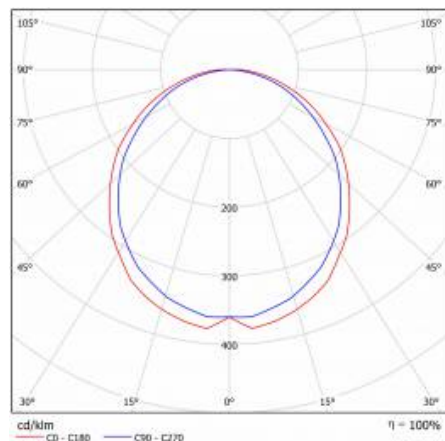

CAMEA SMD LED RCR 12W MAT BIAŁY 3000K LC

FICHE DÉTAILLÉE DE PRODUIT

TABLEAU DES PARAMÈTRES TECHNIQUES

Source de lumière:	Module LED	Résistance aux chocs:	IK10
Puissance nominale [W]:	12	Degré d'étanchéité:	IP44
Puissance nominale du luminaire [W]:	13	Méthode de montage:	en saillie
Tension d'alimentation nominale [V]:	220-240	Température de travail [° C]:	de -17 à +35
Fréquence [Hz]:	50-60	Détecteur de mouvement:	oui
Flux lumineux du luminaire [lm]:	1300	Poids net [kg]:	0.670
Efficacité lumineuse du luminaire [lm / W]:	100	Certificat CE:	397/2023
Classe énergétique:	E	Référence:	066894
Classe de protection:	I	EAN:	5905963066894
Température de couleur [K]:	3000	Type de catégorie:	hublot
Indice de rendu des couleurs (Ra):	>80	Puissance nominale du luminaire 0min [W]:	14
SDMC:	≤ 3	Classe ETIM:	EC002892
Facteur de puissance:	0.95	Sécurité photobiologique:	groupe de risque 1 (faible risque)
Type de diffuseur:	OPALE	Garantie [ans]:	5
Matériau du corps:	PP	Durée de vie de la LED L80B20 [h]:	60000
Couleur de l'anneau:	blanc	Instructions d'installation:	Download PDF
Dimensions (H/L/P/S) [mm]:	ø300/90		

COURBES LÉGÈRES

Date de création de la carte: 30 novembre 2020

Le fabricant se réserve le droit d'apporter des modifications au cours de l'amélioration du produit ainsi que des modifications de conception ou de modernisation du produit présenté. La fiche technique du produit n'est pas une offre commerciale * La tolérance des paramètres est de +/- 10 %

Ce produit est soumis aux règles de recyclage des équipements électriques et électroniques

Certificat CE - Nr: 397/2023

Lena Lighting S.A.
ul. Kórnicka 52, 63-000 Środa Wielkopolska
tel. +48 61 28 60 333 (Pn-Pt, 8-16), e-mail: hello@lenalighting.pl, www.lenalighting.pl

côté 2/2