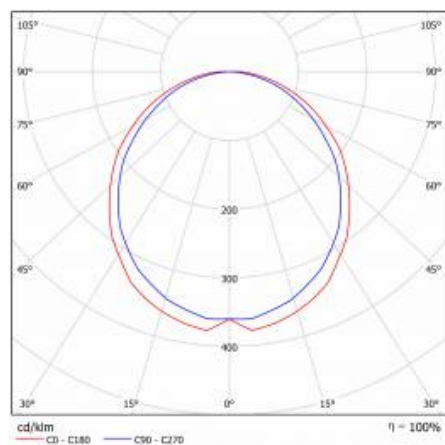

CAMEA SMD LED 12W MAT BIAŁY 4000K LC

FICHE DÉTAILLÉE DE PRODUIT

TABLEAU DES PARAMÈTRES TECHNIQUES

Source de lumière:	Module LED	Dimensions (H/L/P/S) [mm]:	ø300/90
Puissance nominale [W]:	12	Résistance aux chocs:	IK10
Puissance nominale du luminaire [W]:	13	Degré d'étanchéité:	IP44
Tension d'alimentation nominale [V]:	220-240	Méthode de montage:	en saillie
Fréquence [Hz]:	50-60	Température de travail [° C]:	de -17 à +35
Flux lumineux du luminaire [lm]:	1400	Poids net [kg]:	0.670
Efficacité lumineuse du luminaire [lm / W]:	107	Certificat CE:	397/2023
Classe énergétique:	E	Référence:	066986
Classe de protection:	I	EAN:	5905963066986
Température de couleur [K]:	4000	Type de catégorie:	hublot
Indice de rendu des couleurs (Ra):	>80	Puissance nominale du luminaire 0min [W]:	14
SDMC:	≤ 3	Classe ETIM:	EC002892
Facteur de puissance:	0.95	Sécurité photobiologique:	groupe de risque 1 (faible risque)
Type de diffuseur:	OPALE	Garantie [ans]:	5
Matériau du corps:	PP	Durée de vie de la LED L80B20 [h]:	60000
Couleur de l'anneau:	blanc	Instructions d'installation:	Download PDF

COURBES LÉGÈRES

Date de création de la carte: 30 novembre 2020

Le fabricant se réserve le droit d'apporter des modifications au cours de l'amélioration du produit ainsi que des modifications de conception ou de modernisation du produit présenté. La fiche technique du produit n'est pas une offre commerciale * La tolérance des paramètres est de +/- 10 %

Ce produit est soumis aux règles de recyclage des équipements électriques et électroniques

Certificat CE - Nr: 397/2023

Lena Lighting S.A.
ul. Kórnicka 52, 63-000 Środa Wielkopolska
tel. +48 61 28 60 333 (Pn-Pt, 8-16), e-mail: hello@lenalighting.pl, www.lenalighting.pl

côté 2/2