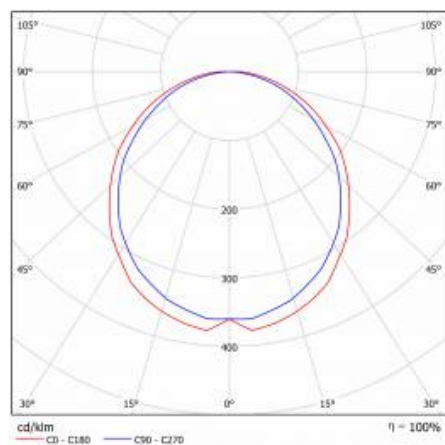

CAMEA SMD LED 12W MAT BIAŁY 3000K LC

FICHE DÉTAILLÉE DE PRODUIT

TABLEAU DES PARAMÈTRES TECHNIQUES

Source de lumière:	Module LED	Dimensions (H/L/P/S) [mm]:	ø300/90
Puissance nominale [W]:	12	Résistance aux chocs:	IK10
Puissance nominale du luminaire [W]:	13	Degré d'étanchéité:	IP44
Tension d'alimentation nominale [V]:	220-240	Méthode de montage:	en saillie
Fréquence [Hz]:	50-60	Température de travail [° C]:	de -17 à +35
Flux lumineux du luminaire [lm]:	1300	Poids net [kg]:	0.600
Efficacité lumineuse du luminaire [lm / W]:	100	Certificat CE:	397/2023
Classe énergétique:	E	Référence:	066887
Classe de protection:	I	EAN:	5905963066887
Température de couleur [K]:	3000	Type de catégorie:	hublot
Indice de rendu des couleurs (Ra):	>80	Puissance nominale du luminaire 0min [W]:	14
SDMC:	≤ 3	Classe ETIM:	EC002892
Facteur de puissance:	0.95	Sécurité photobiologique:	groupe de risque 1 (faible risque)
Type de diffuseur:	OPALE	Garantie [ans]:	5
Matériau du corps:	PP	Durée de vie de la LED L80B20 [h]:	60000
Couleur de l'anneau:	blanc	Instructions d'installation:	Download PDF

COURBES LÉGÈRES

Date de création de la carte: 30 novembre 2020

Le fabricant se réserve le droit d'apporter des modifications au cours de l'amélioration du produit ainsi que des modifications de conception ou de modernisation du produit présenté. La fiche technique du produit n'est pas une offre commerciale * La tolérance des paramètres est de +/- 10 %

Ce produit est soumis aux règles de recyclage des équipements électriques et électroniques

Certificat CE - Nr: 397/2023

Lena Lighting S.A.
ul. Kórnicka 52, 63-000 Środa Wielkopolska
tel. +48 61 28 60 333 (Pn-Pt, 8-16), e-mail: hello@lenalighting.pl, www.lenalighting.pl

côté 2/2