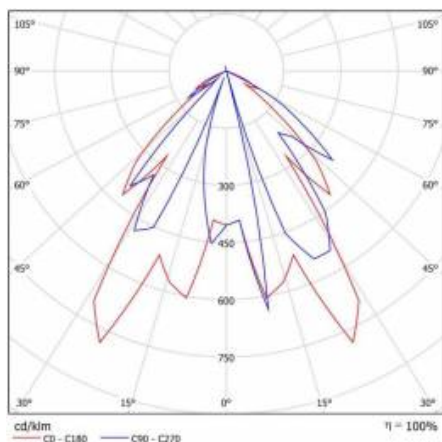

OVAL LED 3W SIMETAL CENDREATY 3000K

FICHE DÉTAILLÉE DE PRODUIT

TABLEAU DES PARAMÈTRES TECHNIQUES

Source de lumière:	Module LED	Couleur du corps:	gris
Puissance nominale [W]:	2.50	Dimensions (H/L/P/S) [mm]:	125/170/105
Puissance nominale du luminaire [W]:	3	Résistance aux chocs:	IK06
Tension d'alimentation nominale [V]:	220-240	Degré d'étanchéité:	IP44/40
Fréquence [Hz]:	50-60	Méthode de montage:	en saillie
Flux lumineux du luminaire [lm]:	210	Température de travail [° C]:	de -20 à +35
Efficacité lumineuse du luminaire [lm / W]:	70	Poids net [kg]:	0.500
Classe énergétique:	G	Référence:	233135
Classe de protection:	II	EAN:	5905963233135
Température de couleur [K]:	3000	Type de catégorie:	hublot
Indice de rendu des couleurs (Ra):	>80	Garantie [ans]:	5
Durée de vie de la LED L70B50 [h]:	80 000	Certificat CE:	400/2023
Angle d'éclairage [°]:	120	Classe ETIM:	EC001058
Matériau du diffuseur:	verre	Dimensions de montage [mm]:	110
Type de diffuseur:	PRM	Sécurité photobiologique:	groupe de risque 1 (faible risque)
Matériau du corps:	PP	Instructions d'installation:	Download PDF

COURBES LÉGÈRES

Date de création de la carte: 30 novembre 2020

Le fabricant se réserve le droit d'apporter des modifications au cours de l'amélioration du produit ainsi que des modifications de conception ou de modernisation du produit présenté. La fiche technique du produit n'est pas une offre commerciale * La tolérance des paramètres est de +/- 10 %

Ce produit est soumis aux règles de recyclage des équipements électriques et électroniques

Certificat CE - Nr: 400/2023

Lena Lighting S.A.
ul. Kórnicka 52, 63-000 Środa Wielkopolska
tel. +48 61 28 60 333 (Pn-Pt, 8-16), e-mail: hello@lenalighting.pl, www.lenalighting.pl

côté 2/2