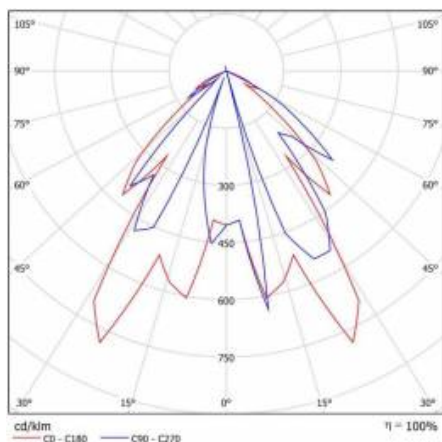

OVAL LED 3W SIMETAL BLANC 3000K

FICHE DÉTAILLÉE DE PRODUIT

TABLEAU DES PARAMÈTRES TECHNIQUES

Source de lumière:	Module LED	Couleur du corps:	blanc
Puissance nominale [W]:	2.50	Dimensions (H/L/P/S) [mm]:	125/170/105
Puissance nominale du luminaire [W]:	3	Résistance aux chocs:	IK06
Tension d'alimentation nominale [V]:	220-240	Degré d'étanchéité:	IP44/40
Fréquence [Hz]:	50-60	Méthode de montage:	en saillie
Flux lumineux du luminaire [lm]:	210	Température de travail [° C]:	de -20 à +35
Efficacité lumineuse du luminaire [lm / W]:	70	Poids net [kg]:	0.500
Classe énergétique:	G	Référence:	233081
Classe de protection:	II	EAN:	5905963233081
Température de couleur [K]:	3000	Type de catégorie:	hublot
Indice de rendu des couleurs (Ra):	>80	Garantie [ans]:	5
Durée de vie de la LED L70B50 [h]:	80 000	Certificat CE:	400/2023
Angle d'éclairage [°]:	120	Classe ETIM:	EC001058
Matériau du diffuseur:	verre	Dimensions de montage [mm]:	110
Type de diffuseur:	PRM	Sécurité photobiologique:	groupe de risque 1 (faible risque)
Matériau du corps:	PP	Instructions d'installation:	Download PDF

COURBES LÉGÈRES

Date de création de la carte: 30 novembre 2020

Le fabricant se réserve le droit d'apporter des modifications au cours de l'amélioration du produit ainsi que des modifications de conception ou de modernisation du produit présenté. La fiche technique du produit n'est pas une offre commerciale * La tolérance des paramètres est de +/- 10 %

Ce produit est soumis aux règles de recyclage des équipements électriques et électroniques

Certificat CE - Nr: 400/2023

Lena Lighting S.A.
ul. Kórnicka 52, 63-000 Środa Wielkopolska
tel. +48 61 28 60 333 (Pn-Pt, 8-16), e-mail: hello@lenalighting.pl, www.lenalighting.pl

côté 2/2