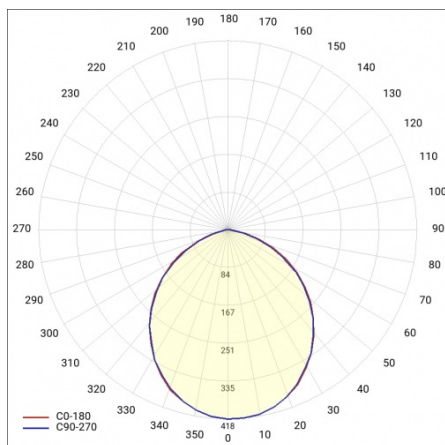

NECTRA LED 7W 3000K BIAŁY

FICHE DÉTAILLÉE DE PRODUIT

TABLEAU DES PARAMÈTRES TECHNIQUES

Puissance nominale [W]:	7	Dimensions de montage [mm]:	ø88
Source de lumière:	Module LED	Résistance aux chocs:	IK08
Température de couleur [K]:	3000	Degré d'étanchéité:	IP44/20
Flux lumineux du luminaire [lm]:	540	Méthode de montage:	encastré
Puissance nominale du luminaire [W]:	7	Température de travail [° C]:	de -15 à +35
Type de diffuseur:	OPALE	Poids net [kg]:	0.150
Tension d'alimentation nominale [V]:	220-240	Certificat CE:	42/2020
Dimensions (H/L/P/S) [mm]:	ø116/51	Référence:	059551
Fréquence [Hz]:	50-60	Garantie [ans]:	5
Classe énergétique:	F	EAN:	5905963059551
Efficacité lumineuse du luminaire [lm / W]:	77	Type de catégorie:	downlight
Classe de protection:	II	Classe ETIM:	EC002892
Indice de rendu des couleurs (Ra):	>80	Sécurité photobiologique:	groupe de risque 1 (faible risque)
Durée de vie de la LED L70B50 [h]:	30000	Durée de vie de la LED L80B20 [h]:	20000
Angle d'éclairage [°]:	120	Durée de vie de la LED L90B10 [h]:	10000
Matériau du diffuseur:	PC	Instructions d'installation:	Download PDF
Matériau du corps:	aluminium	Pliik LDT:	Download
Couleur du corps:	blanc		

COURBES LÉGÈRES