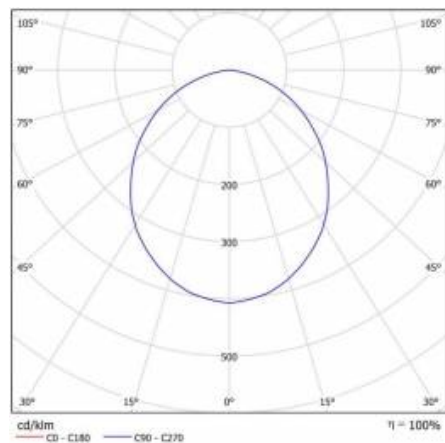

NECTRA LED 5W 3000K BIAŁY

FICHE DÉTAILLÉE DE PRODUIT

TABLEAU DES PARAMÈTRES TECHNIQUES

Source de lumière:	Module LED	Dimensions (H/L/P/S) [mm]:	ø108/51
Puissance nominale [W]:	5	Dimensions de montage [mm]:	ø80
Puissance nominale du luminaire [W]:	5	Résistance aux chocs:	IK08
Tension d'alimentation nominale [V]:	220-240	Degré d'étanchéité:	IP44/20
Fréquence [Hz]:	50-60	Méthode de montage:	encastré
Flux lumineux du luminaire [lm]:	360	Température de travail [° C]:	de -15 à +35
Efficacité lumineuse du luminaire [lm / W]:	72	Poids net [kg]:	0.120
Classe énergétique:	G	Certificat CE:	42/2020
Classe de protection:	II	Garantie [ans]:	5
Température de couleur [K]:	3000	Référence:	059520
Indice de rendu des couleurs (Ra):	>80	EAN:	5905963059520
Durée de vie de la LED L70B50 [h]:	30000	Type de catégorie:	downlight
Angle d'éclairage [°]:	120	Classe ETIM:	EC002892
Matériau du diffuseur:	PC	Sécurité photobiologique:	groupe de risque 1 (faible risque)
Type de diffuseur:	OPALE	Durée de vie de la LED L80B20 [h]:	20000
Matériau du corps:	aluminium	Durée de vie de la LED L90B10 [h]:	10000
Couleur du corps:	blanc	Instructions d'installation:	Download PDF

COURBES LÉGÈRES