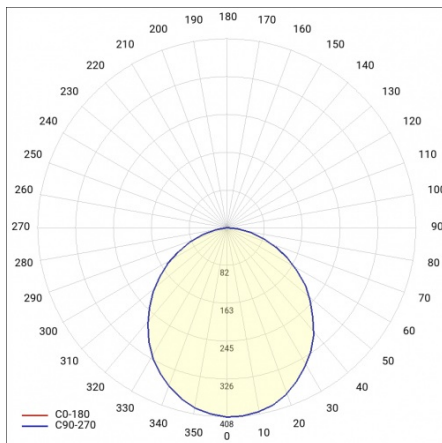

NECTRA LED 18W 4000K BIAŁY

FICHE DÉTAILLÉE DE PRODUIT

TABLEAU DES PARAMÈTRES TECHNIQUES

Puissance nominale [W]:	18	Dimensions de montage [mm]:	ø206
Source de lumière:	Module LED	Résistance aux chocs:	IK08
Température de couleur [K]:	4000	Degré d'étanchéité:	IP44/20
Flux lumineux du luminaire [lm]:	1500	Méthode de montage:	encastré
Puissance nominale du luminaire [W]:	18	Température de travail [° C]:	de -15 à +35
Type de diffuseur:	OPALE	Poids net [kg]:	0.650
Tension d'alimentation nominale [V]:	220-240	Certificat CE:	42/2020
Dimensions (H/L/P/S) [mm]:	ø234/67	Référence:	059704
Fréquence [Hz]:	50-60	Garantie [ans]:	5
Classe énergétique:	F	EAN:	5905963059704
Efficacité lumineuse du luminaire [lm / W]:	83	Type de catégorie:	downlight
Classe de protection:	II	Classe ETIM:	EC002892
Indice de rendu des couleurs (Ra):	>80	Sécurité photobiologique:	groupe de risque 1 (faible risque)
Durée de vie de la LED L70B50 [h]:	30000	Durée de vie de la LED L80B20 [h]:	20000
Angle d'éclairage [°]:	120	Durée de vie de la LED L90B10 [h]:	10000
Matériau du diffuseur:	PC	Instructions d'installation:	Download PDF
Matériau du corps:	aluminium	Pliik LDT:	Download
Couleur du corps:	blanc		

COURBES LÉGÈRES