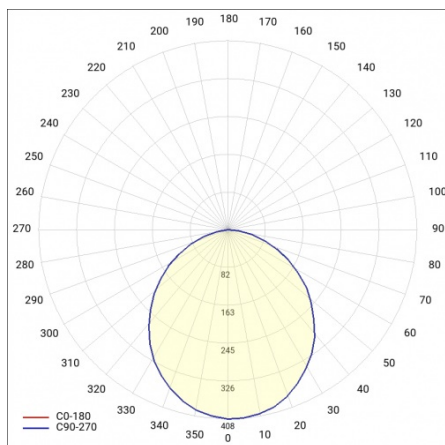

NECTRA LED 18W 3000K BIAŁY

FICHE DÉTAILLÉE DE PRODUIT

TABLEAU DES PARAMÈTRES TECHNIQUES

Puissance nominale [W]:	18	Dimensions de montage [mm]:	ø206
Source de lumière:	Module LED	Résistance aux chocs:	IK08
Température de couleur [K]:	3000	Degré d'étanchéité:	IP44/20
Flux lumineux du luminaire [lm]:	1400	Méthode de montage:	encastré
Puissance nominale du luminaire [W]:	18	Température de travail [° C]:	de -15 à +35
Type de diffuseur:	OPALE	Poids net [kg]:	0.650
Tension d'alimentation nominale [V]:	220-240	Certificat CE:	42/2020
Dimensions (H/L/P/S) [mm]:	ø234/67	Référence:	059681
Fréquence [Hz]:	50-60	Garantie [ans]:	5
Classe énergétique:	F	EAN:	5905963059681
Efficacité lumineuse du luminaire [lm / W]:	77	Type de catégorie:	downlight
Classe de protection:	II	Classe ETIM:	EC002892
Indice de rendu des couleurs (Ra):	>80	Sécurité photobiologique:	groupe de risque 1 (faible risque)
Durée de vie de la LED L70B50 [h]:	30000	Durée de vie de la LED L80B20 [h]:	20000
Angle d'éclairage [°]:	120	Durée de vie de la LED L90B10 [h]:	10000
Matériau du diffuseur:	PC	Instructions d'installation:	Download PDF
Matériau du corps:	aluminium	Pliik LDT:	Download
Couleur du corps:	blanc		

COURBES LÉGÈRES