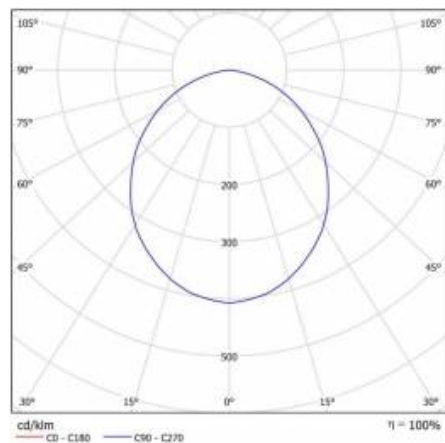

NECTRA LED 18W 3000K BIAŁY

FICHE DÉTAILLÉE DE PRODUIT

TABLEAU DES PARAMÈTRES TECHNIQUES

Source de lumière:	Module LED	Dimensions (H/L/P/S) [mm]:	ø234/67
Puissance nominale [W]:	18	Dimensions de montage [mm]:	ø206
Puissance nominale du luminaire [W]:	18	Résistance aux chocs:	IK08
Tension d'alimentation nominale [V]:	220-240	Degré d'étanchéité:	IP44/20
Fréquence [Hz]:	50-60	Méthode de montage:	encastré
Flux lumineux du luminaire [lm]:	1400	Température de travail [° C]:	de -15 à +35
Efficacité lumineuse du luminaire [lm / W]:	77	Poids net [kg]:	0.650
Classe énergétique:	F	Certificat CE:	42/2020
Classe de protection:	II	Garantie [ans]:	5
Température de couleur [K]:	3000	Référence:	059681
Indice de rendu des couleurs (Ra):	>80	EAN:	5905963059681
Durée de vie de la LED L70B50 [h]:	30000	Type de catégorie:	downlight
Angle d'éclairage [°]:	120	Classe ETIM:	EC002892
Matériau du diffuseur:	PC	Sécurité photobiologique:	groupe de risque 1 (faible risque)
Type de diffuseur:	OPALE	Durée de vie de la LED L80B20 [h]:	20000
Matériau du corps:	aluminium	Durée de vie de la LED L90B10 [h]:	10000
Couleur du corps:	blanc	Instructions d'installation:	Download PDF

COURBES LÉGÈRES