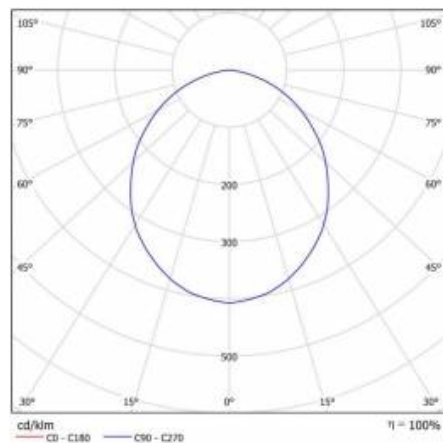

NECTRA LED 15W 3000K BIAŁY

FICHE DÉTAILLÉE DE PRODUIT

TABLEAU DES PARAMÈTRES TECHNIQUES

Source de lumière:	Module LED	Dimensions (H/L/P/S) [mm]:	ø194/62
Puissance nominale [W]:	15	Dimensions de montage [mm]:	ø163
Puissance nominale du luminaire [W]:	15	Résistance aux chocs:	IK08
Tension d'alimentation nominale [V]:	220-240	Degré d'étanchéité:	IP44/20
Fréquence [Hz]:	50-60	Méthode de montage:	encastré
Flux lumineux du luminaire [lm]:	1200	Température de travail [° C]:	de -15 à +35
Efficacité lumineuse du luminaire [lm / W]:	80	Poids net [kg]:	0.410
Classe énergétique:	F	Certificat CE:	42/2020
Classe de protection:	II	Garantie [ans]:	5
Température de couleur [K]:	3000	Référence:	059643
Indice de rendu des couleurs (Ra):	>80	EAN:	5905963059643
Durée de vie de la LED L70B50 [h]:	30000	Type de catégorie:	downlight
Angle d'éclairage [°]:	120	Classe ETIM:	EC002892
Matériau du diffuseur:	PC	Sécurité photobiologique:	groupe de risque 1 (faible risque)
Type de diffuseur:	OPALE	Durée de vie de la LED L80B20 [h]:	20000
Matériau du corps:	aluminium	Durée de vie de la LED L90B10 [h]:	10000
Couleur du corps:	blanc	Instructions d'installation:	Download PDF

COURBES LÉGÈRES