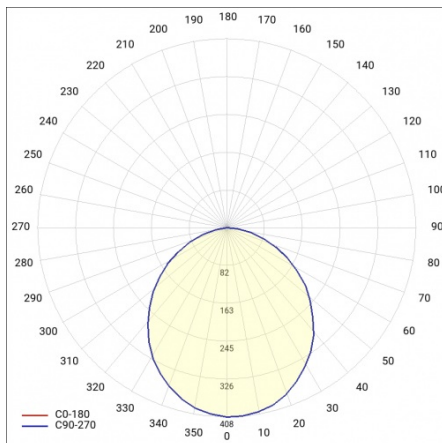

NECTRA LED 15W 3000K BIAŁY

FICHE DÉTAILLÉE DE PRODUIT

TABLEAU DES PARAMÈTRES TECHNIQUES

Puissance nominale [W]:	15	Dimensions de montage [mm]:	ø163
Source de lumière:	Module LED	Résistance aux chocs:	IK08
Température de couleur [K]:	3000	Degré d'étanchéité:	IP44/20
Flux lumineux du luminaire [lm]:	1200	Méthode de montage:	encastré
Puissance nominale du luminaire [W]:	15	Température de travail [° C]:	de -15 à +35
Type de diffuseur:	OPALE	Poids net [kg]:	0.410
Tension d'alimentation nominale [V]:	220-240	Certificat CE:	42/2020
Dimensions (H/L/P/S) [mm]:	ø194/62	Référence:	059643
Fréquence [Hz]:	50-60	Garantie [ans]:	5
Classe énergétique:	F	EAN:	5905963059643
Efficacité lumineuse du luminaire [lm / W]:	80	Type de catégorie:	downlight
Classe de protection:	II	Classe ETIM:	EC002892
Indice de rendu des couleurs (Ra):	>80	Sécurité photobiologique:	groupe de risque 1 (faible risque)
Durée de vie de la LED L70B50 [h]:	30000	Durée de vie de la LED L80B20 [h]:	20000
Angle d'éclairage [°]:	120	Durée de vie de la LED L90B10 [h]:	10000
Matériau du diffuseur:	PC	Instructions d'installation:	Download PDF
Matériau du corps:	aluminium	Pliik LDT:	Download
Couleur du corps:	blanc		

COURBES LÉGÈRES