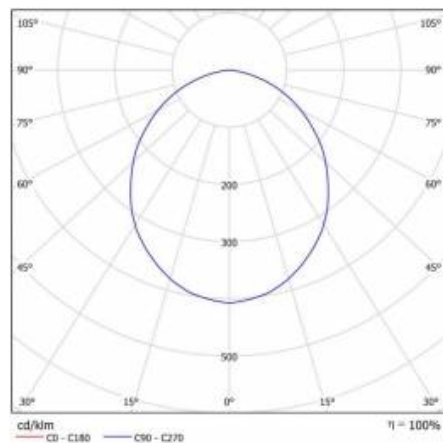

NECTRA LED 12W 4000K BIAŁY

FICHE DÉTAILLÉE DE PRODUIT

TABLEAU DES PARAMÈTRES TECHNIQUES

Source de lumière:	Module LED	Dimensions (H/L/P/S) [mm]:	ø182/62
Puissance nominale [W]:	12	Dimensions de montage [mm]:	ø140
Puissance nominale du luminaire [W]:	12	Résistance aux chocs:	IK08
Tension d'alimentation nominale [V]:	220-240	Degré d'étanchéité:	IP44/20
Fréquence [Hz]:	50-60	Méthode de montage:	encastré
Flux lumineux du luminaire [lm]:	910	Température de travail [° C]:	de -15 à +35
Efficacité lumineuse du luminaire [lm / W]:	75	Poids net [kg]:	0.270
Classe énergétique:	F	Certificat CE:	42/2020
Classe de protection:	II	Garantie [ans]:	5
Température de couleur [K]:	4000	Référence:	059629
Indice de rendu des couleurs (Ra):	>80	EAN:	5905963059629
Durée de vie de la LED L70B50 [h]:	30000	Type de catégorie:	downlight
Angle d'éclairage [°]:	120	Classe ETIM:	EC002892
Matériau du diffuseur:	PC	Sécurité photobiologique:	groupe de risque 1 (faible risque)
Type de diffuseur:	OPALE	Durée de vie de la LED L80B20 [h]:	20000
Matériau du corps:	aluminium	Durée de vie de la LED L90B10 [h]:	10000
Couleur du corps:	blanc	Instructions d'installation:	Download PDF

COURBES LÉGÈRES