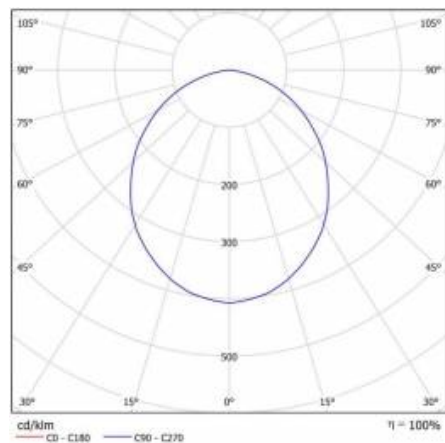

NECTRA LED 12W 3000K BIAŁY

FICHE DÉTAILLÉE DE PRODUIT

TABLEAU DES PARAMÈTRES TECHNIQUES

Source de lumière:	Module LED	Dimensions (H/L/P/S) [mm]:	ø182/62
Puissance nominale [W]:	12	Dimensions de montage [mm]:	ø140
Puissance nominale du luminaire [W]:	12	Résistance aux chocs:	IK08
Tension d'alimentation nominale [V]:	220-240	Degré d'étanchéité:	IP44/20
Fréquence [Hz]:	50-60	Méthode de montage:	encastré
Flux lumineux du luminaire [lm]:	880	Température de travail [° C]:	de -15 à +35
Efficacité lumineuse du luminaire [lm / W]:	73	Poids net [kg]:	0.270
Classe énergétique:	F	Certificat CE:	42/2020
Classe de protection:	II	Garantie [ans]:	5
Température de couleur [K]:	3000	Référence:	059605
Indice de rendu des couleurs (Ra):	>80	EAN:	5905963059605
Durée de vie de la LED L70B50 [h]:	30000	Type de catégorie:	downlight
Angle d'éclairage [°]:	120	Classe ETIM:	EC002892
Matériau du diffuseur:	PC	Sécurité photobiologique:	groupe de risque 1 (faible risque)
Type de diffuseur:	OPALE	Durée de vie de la LED L80B20 [h]:	20000
Matériau du corps:	aluminium	Durée de vie de la LED L90B10 [h]:	10000
Couleur du corps:	blanc	Instructions d'installation:	Download PDF

COURBES LÉGÈRES