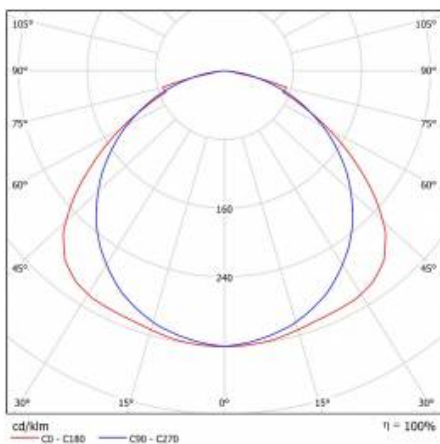

INDO LED 30W 4000K

FICHE DÉTAILLÉE DE PRODUIT

TABLEAU DES PARAMÈTRES TECHNIQUES

Référence:	380099	Matériau du corps:	tôle d'acier revêtue de poudre
Source de lumière:	Module LED	Couleur du corps:	blanc
Puissance nominale [W]:	30	Dimensions (H/L/P/S) [mm]:	595/595/105
Tension d'alimentation nominale [V]:	220-240	Résistance aux chocs:	IK07
Fréquence [Hz]:	50-60	Degré d'étanchéité:	IP20
Flux lumineux du luminaire [lm]:	2600	Méthode de montage:	encastré
Efficacité lumineuse du luminaire [lm / W]:	86	Température de travail [° C]:	de -20 à +35
Classe énergétique:	F	Poids net [kg]:	3.800
Classe de protection:	I	Certificat CE:	29/2015
Température de couleur [K]:	4000	EAN:	5905963380099
Indice de rendu des couleurs (Ra):	>80	Type de catégorie:	plafonnier
SDMC:	≤ 3	Garantie [ans]:	5
Facteur de puissance:	0.95	Classe ETIM:	EC002892
Durée de vie de la LED L70B50 [h]:	50000	Sécurité photobiologique:	groupe de risque 1 (faible risque)
Matériau du diffuseur:	tôle revêtue de poudre	Puissance nominale du luminaire [W]:	30
Type de diffuseur:	perforé	Instructions d'installation:	Download PDF

COURBES LÉGÈRES