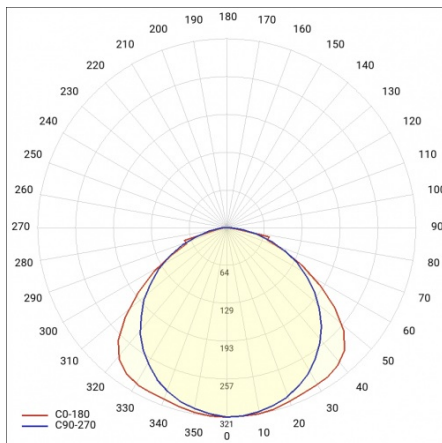

INDO LED 30W 4000K

FICHE DÉTAILLÉE DE PRODUIT

TABLEAU DES PARAMÈTRES TECHNIQUES

Puissance nominale [W]:	30	Type de diffuseur:	perforé
Référence:	380099	Matériau du corps:	tôle d'acier revêtue de poudre
Température de couleur [K]:	4000	Couleur du corps:	blanc
Source de lumière:	Module LED	Résistance aux chocs:	IK07
Flux lumineux du luminaire [lm]:	2600	Degré d'étanchéité:	IP20
Tension d'alimentation nominale [V]:	220-240	Méthode de montage:	encastré
Fréquence [Hz]:	50-60	Température de travail [° C]:	de -20 à +35
Dimensions (H/L/P/S) [mm]:	595/595/105	Poids net [kg]:	3.800
Classe énergétique:	F	Certificat CE:	29/2015
Efficacité lumineuse du luminaire [lm / W]:	86	EAN:	5905963380099
Classe de protection:	I	Type de catégorie:	plafonnier
Indice de rendu des couleurs (Ra):	>80	Garantie [ans]:	5
SDMC:	≤ 3	Classe ETIM:	EC002892
Facteur de puissance:	0.95	Sécurité photobiologique:	groupe de risque 1 (faible risque)
Durée de vie de la LED L70B50 [h]:	50000	Puissance nominale du luminaire [W]:	30
Matériau du diffuseur:	tôle revêtue de poudre	Instructions d'installation:	Download PDF
		Pliq LDT:	Download

COURBES LÉGÈRES