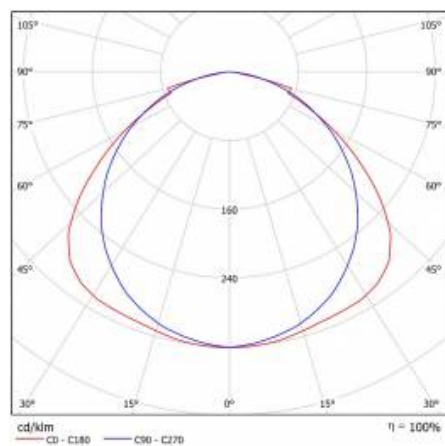

INDO LED 30W 4000K

FICHE DÉTAILLÉE DE PRODUIT

TABLEAU DES PARAMÈTRES TECHNIQUES

Référence:	380099	Couleur du corps:	blanc
Source de lumière:	Module LED	Dimensions (H/L/P/S) [mm]:	595/595/105
Puissance nominale [W]:	30	Résistance aux chocs:	IK07
Tension d'alimentation nominale [V]:	220-240	Degré d'étanchéité:	IP20
Fréquence [Hz]:	50-60	Méthode de montage:	encastré
Flux lumineux du luminaire [lm]:	2600	Température de travail [° C]:	de -20 à +35
Efficacité lumineuse du luminaire [lm / W]:	86	Poids net [kg]:	3.800
Classe énergétique:	F	Certificat CE:	29/2015
Classe de protection:	I	EAN:	5905963380099
Température de couleur [K]:	4000	Type de catégorie:	Dalles LED
Indice de rendu des couleurs (Ra) >:	80	Garantie [ans]:	5
SDMC:	3	Classe ETIM:	EC002892
Facteur de puissance:	0.95	Sécurité photobiologique:	groupe de risque 1 (faible risque)
Durée de vie de la LED L70B50 [h]:	50000	Puissance nominale du luminaire [W]:	30
Matériau du diffuseur:	tôle revêtue de poudre	Instructions d'installation:	Download PDF
Type de diffuseur:	perforé	Pliq LDT:	Download
Matériau du corps:	tôle d'acier revêtue de poudre		

COURBES LÉGÈRES