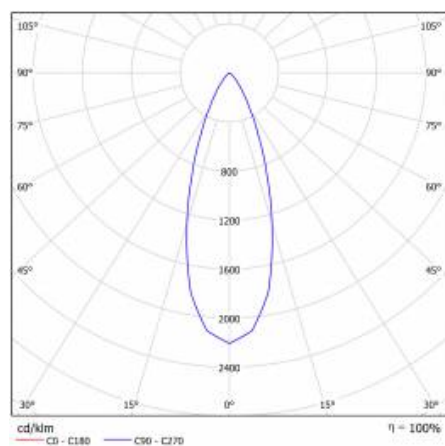

FRAGA LED 6W 36ST 4000K

FICHE DÉTAILLÉE DE PRODUIT

TABLEAU DES PARAMÈTRES TECHNIQUES

Source de lumière:	Module LED	Couleur du corps:	blanc
Puissance nominale [W]:	6	Dimensions (H/L/P/S) [mm]:	ø85/58
Puissance nominale du luminaire [W]:	6	Dimensions de montage [mm]:	ø75
Tension d'alimentation nominale [V]:	220-240	Résistance aux chocs:	IK08
Fréquence [Hz]:	50-60	Degré d'étanchéité:	IP43/20
Flux lumineux du luminaire [lm]:	400	Méthode de montage:	encastré
Efficacité lumineuse du luminaire [lm / W]:	66	Température de travail [° C]:	de -20 à +35
Classe énergétique:	G	Poids net [kg]:	0.160
Classe de protection:	II	Certificat CE:	352/2023
Température de couleur [K]:	4000	Garantie [ans]:	5
Indice de rendu des couleurs (Ra):	>80	Référence:	059230
Durée de vie de la LED L70B50 [h]:	50000	EAN:	5905963059230
Angle d'éclairage [°]:	120	Type de catégorie:	downlight
Matériau du diffuseur:	PMMA	Classe ETIM:	EC002892
Type de diffuseur:	PRM	Sécurité photobiologique:	groupe de risque 1 (faible risque)
Matériau du corps:	aluminium, acier	Instructions d'installation:	Download PDF

COURBES LÉGÈRES