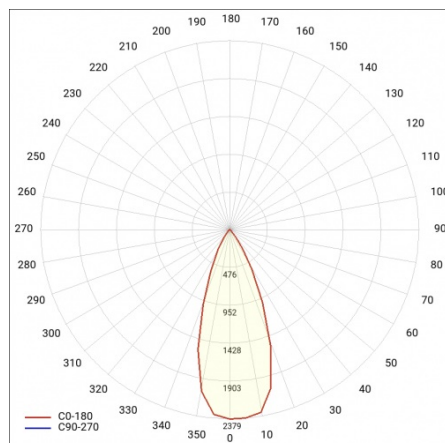

FRAGA LED 6W 36ST 4000K

FICHE DÉTAILLÉE DE PRODUIT

TABLEAU DES PARAMÈTRES TECHNIQUES

Puissance nominale [W]:	6	Couleur du corps:	blanc
Source de lumière:	Module LED	Dimensions de montage [mm]:	ø75
Température de couleur [K]:	4000	Résistance aux chocs:	IK08
Flux lumineux du luminaire [lm]:	400	Degré d'étanchéité:	IP43/20
Puissance nominale du luminaire [W]:	6	Méthode de montage:	encastré
Type de diffuseur:	PRM	Température de travail [° C]:	de -20 à +35
Tension d'alimentation nominale [V]:	220-240	Poids net [kg]:	0.160
Dimensions (H/L/P/S) [mm]:	ø85/58	Certificat CE:	352/2023
Fréquence [Hz]:	50-60	Référence:	059230
Classe énergétique:	G	Garantie [ans]:	5
Efficacité lumineuse du luminaire [lm / W]:	66	EAN:	5905963059230
Classe de protection:	II	Type de catégorie:	downlight
Indice de rendu des couleurs (Ra):	>80	Classe ETIM:	EC002892
Durée de vie de la LED L70B50 [h]:	50000	Sécurité photobiologique:	groupe de risque 1 (faible risque)
Angle d'éclairage [°]:	120	Instructions d'installation:	Download PDF
Matériau du diffuseur:	PMMA	Pliq LDT:	Download
Matériau du corps:	aluminium, acier		

COURBES LÉGÈRES