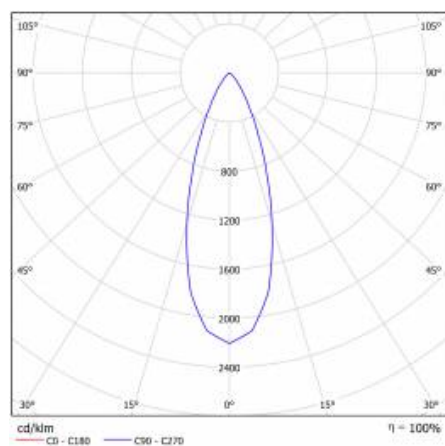

FRAGA LED 6W 36ST 3000K

FICHE DÉTAILLÉE DE PRODUIT

TABLEAU DES PARAMÈTRES TECHNIQUES

Source de lumière:	Module LED	Couleur du corps:	blanc
Puissance nominale [W]:	6	Dimensions (H/L/P/S) [mm]:	ø85/58
Puissance nominale du luminaire [W]:	6	Dimensions de montage [mm]:	ø75
Tension d'alimentation nominale [V]:	220-240	Résistance aux chocs:	IK08
Fréquence [Hz]:	50-60	Degré d'étanchéité:	IP43/20
Flux lumineux du luminaire [lm]:	360	Méthode de montage:	encastré
Efficacité lumineuse du luminaire [lm / W]:	60	Température de travail [° C]:	de -20 à +35
Classe énergétique:	G	Poids net [kg]:	0.160
Classe de protection:	II	Certificat CE:	352/2023
Température de couleur [K]:	3000	Garantie [ans]:	5
Indice de rendu des couleurs (Ra):	>80	Référence:	059223
Durée de vie de la LED L70B50 [h]:	50000	EAN:	5905963059223
Angle d'éclairage [°]:	120	Type de catégorie:	downlight
Matériau du diffuseur:	PMMA	Classe ETIM:	EC002892
Type de diffuseur:	PRM	Sécurité photobiologique:	groupe de risque 1 (faible risque)
Matériau du corps:	aluminium, acier	Instructions d'installation:	Download PDF

COURBES LÉGÈRES